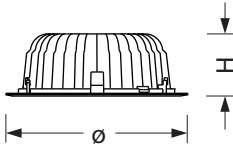

INSTRUCTION

RELO

REGIOLUX

RDES

3767

- ø 140 - H = 45 mm
- ø 190 - H = 59 mm
- ø 230 - H = 59 mm

Regiolux GmbH
 Hellinger Str. 3
 D-97486 Königshausen/Thurnau/Bay.
 T 09525 89-0
<http://www.regiolux.de>
info@regiolux.de