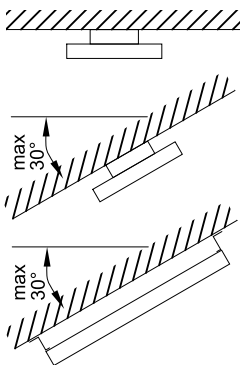

DALI
 braun/brown = L
 blau/blue = N
 schwarz/black = DALI
 grau/grey = DALI

SOH /1300
~~37430314110~~
 nur bei ET
 only ET
 seulement ET

Achtung:
 Leuchte nicht öffnen!
 Garantieverlust!

Attention:
 Don't open the luminaire!
 Loss of guarantee!

Attention:
 Ne pas ouvrir le luminaire!
 Perte de garantie!

Atención:
 No abrir la luminaria!
 Pérdida de garantía!

DW 235/80
 37290001100

DW 235/30°
 37290006100

INSTRUCTION

KKH 4 37290004100

4x

4x

4x SW10

Option

BW-SDT 235 37290009100

INSTRUCTION

- ① Tragschiene SDT-Basic
- ② Schienenverbinder SDT-AP
- ③ Bef.-Winkelsatz BW-SDT 235
- ④ Winkelaufhänger SDT-WA
optional
Zentralaufhänger SDT-ZA
- ⑤ Abhängung-Kette KK