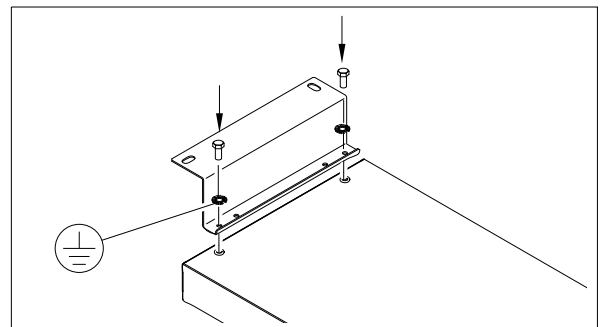

Regiolux GmbH
Hellinger Str. 3
D-97486 Königshausen/Bay.
T 09525 89-0
<http://www.regiolux.de>
info@regiolux.de

ET
braun/brown = L1
schwarz/black = L2
blau/blue = N
grau/grey = ---

Diese Leuchte enthält ein Leuchtmittel der Energieeffizienzklasse D
This luminaire contains a light source of energy efficiency class D

DALI
braun/brown = L
blau/blue = N
schwarz/black = DALI
grau/grey = DALI

SOH /1300
~~37430314110~~
nur bei ET
only ET
seulement ET

Achtung:
Leuchte nicht öffnen!
Garantieverlust!

Attention:
Don't open the luminaire!
Loss of guarantee!

Attention:
Ne pas ouvrir le luminaire!
Perte de garantie!

Atención:
No abrir la luminaria!
Pérdida de garantía!

DW 235/80
37290001100

DW 235/30°
37290006100