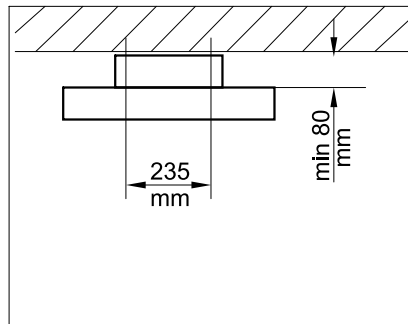

DALI
 braun/brown = L
 blau/blue = N
 schwarz/black = DALI
 grau/grey = DALI

SOH /1300
~~37430314110~~
 nur bei ET
 only ET
 seulement ET

Achtung:
 Leuchte nicht öffnen!
 Garantieverlust!

Attention:
 Don't open the luminaire!
 Loss of guarantee!

Attention:
 Ne pas ouvrir le luminaire!
 Perte de garantie!

Atención:
 No abrir la luminaria!
 Pérdida de garantía!

DW 235/80
 37290001100

DW 235/30°
 37290006100

INSTRUCTION

KKH 4 37290004100

4x

4x