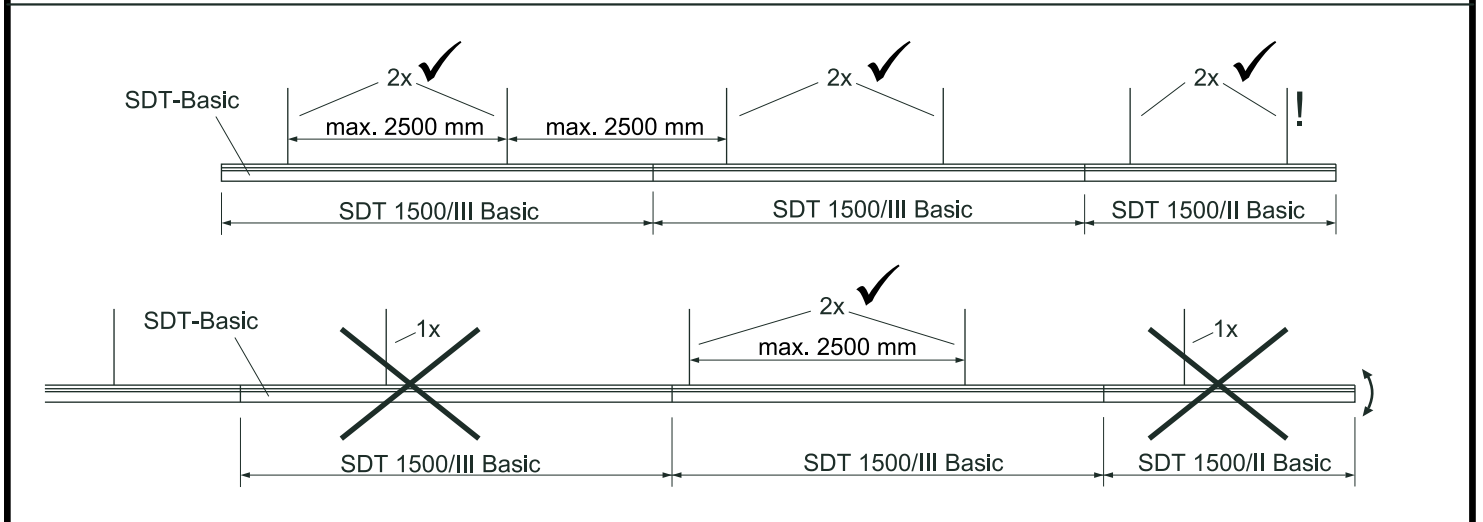

4x SW10

Option

BW-SDT 235 37290009100

INSTRUCTION

- ① Tragschiene SDT-Basic
- ② Schienenverbinder SDT-AP
- ③ Bef.-Winkelsatz BW-SDT 235
- ④ Winkelaufhänger SDT-WA
optional
Zentralaufhänger SDT-ZA
- ⑤ Abhängung-Kette KK