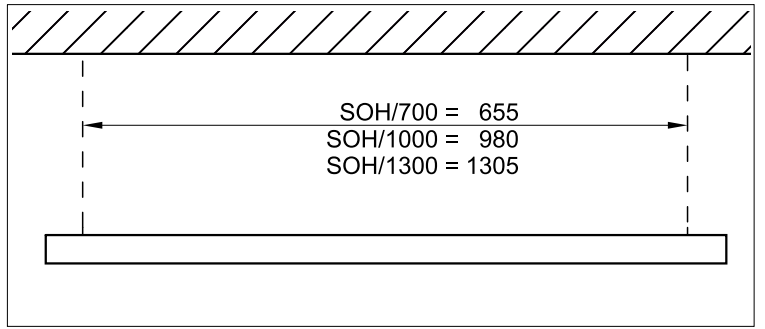

DALI
 braun/brown = L
 blau/blue = N
 schwarz/black = DALI
 grau/grey = DALI

SOH /1300
~~37430314110~~
 nur bei ET
 only ET
 seulement ET

Achtung:
 Leuchte nicht öffnen!
 Garantieverlust!

Attention:
 Don't open the luminaire!
 Loss of guarantee!

Attention:
 Ne pas ouvrir le luminaire!
 Perte de garantie!

Atención:
 No abrir la luminaria!
 Pérdida de garantía!

DW 235/80
 37290001100

DW 235/30°
 37290006100

INSTRUCTION

KKH 4 37290004100

4x

4x

4x SW10

Option

BW-SDT 235 37290009100

INSTRUCTION

- ① Tragschiene SDT-Basic
- ② Schienenverbinder SDT-AP
- ③ Bef.-Winkelsatz BW-SDT 235
- ④ Winkelaufhänger SDT-WA
optional
Zentralaufhänger SDT-ZA
- ⑤ Abhängung-Kette KK