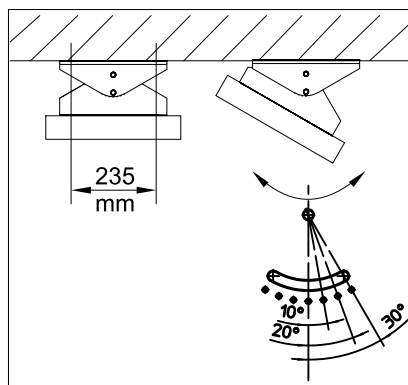

Attention:
 Ne pas ouvrir le luminaire!
 Perte de garantie!

Atención:
 No abrir la luminaria!
 Pérdida de garantía!

DW 235/80
 37290001100

DW 235/30°
 37290006100

INSTRUCTION

KKH 4 37290004100

4x

4x

4x SW10

Option

BW-SDT 235 37290009100

INSTRUCTION

- ① Tragschiene SDT-Basic
- ② Schienenverbinder SDT-AP
- ③ Bef.-Winkelsatz BW-SDT 235
- ④ Winkelaufhänger SDT-WA
optional
Zentralaufhänger SDT-ZA
- ⑤ Abhängung-Kette KK