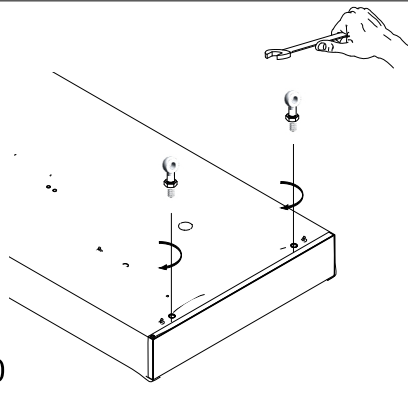

Attention:
 Ne pas ouvrir le luminaire!
 Perte de garantie!

Atención:
 No abrir la luminaria!
 Pérdida de garantía!

DW 235/80
 37290001100

DW 235/30°
 37290006100

INSTRUCTION

KKH 4 37290004100

4x

4x

4x SW10

Option

BW-SDT 235 37290009100

INSTRUCTION

- ① Tragschiene SDT-Basic
- ② Schienenverbinder SDT-AP
- ③ Bef.-Winkelsatz BW-SDT 235
- ④ Winkelaufhänger SDT-WA
optional
Zentralaufhänger SDT-ZA
- ⑤ Abhängung-Kette KK