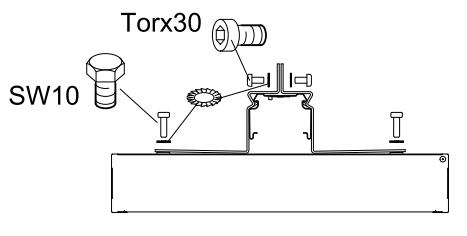

DALI
 braun/brown = L
 blau/blue = N
 schwarz/black = DALI
 grau/grey = DALI

SOH /1300
~~37430314110~~
 nur bei ET
 only ET
 seulement ET

Achtung:
 Leuchte nicht öffnen!
 Garantieverlust!

Attention:
 Don't open the luminaire!
 Loss of guarantee!

Attention:
 Ne pas ouvrir le luminaire!
 Perte de garantie!

Atención:
 No abrir la luminaria!
 Pérdida de garantía!

DW 235/80
 37290001100

DW 235/30°
 37290006100

INSTRUCTION

KKH 4 37290004100

4x

4x

4x SW10

Option

BW-SDT 235 37290009100

INSTRUCTION

- ① Tragschiene SDT-Basic
- ② Schienenverbinder SDT-AP
- ③ Bef.-Winkelsatz BW-SDT 235
- ④ Winkelaufhänger SDT-WA
optional
Zentralaufhänger SDT-ZA
- ⑤ Abhängung-Kette KK