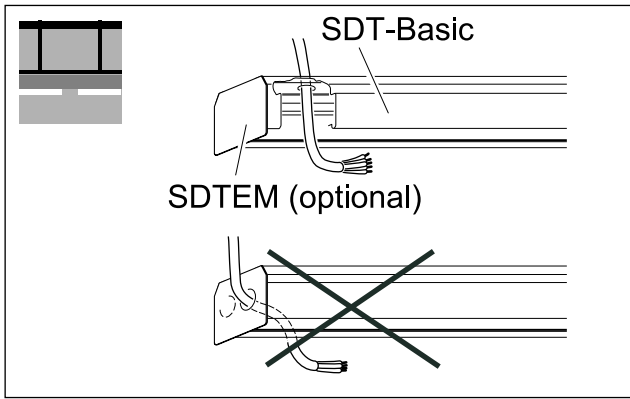

4x SW10

Option

BW-SDT 235 37290009100

INSTRUCTION

- ① Tragschiene SDT-Basic
- ② Schienenverbinder SDT-AP
- ③ Bef.-Winkelsatz BW-SDT 235
- ④ Winkelaufhänger SDT-WA
optional
Zentralaufhänger SDT-ZA
- ⑤ Abhängung-Kette KK