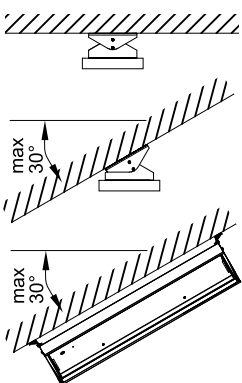

Attention:
 Ne pas ouvrir le luminaire!
 Perte de garantie!

Atención:
 No abrir la luminaria!
 Pérdida de garantía!

DW 235/80
 37290001100

DW 235/30°
 37290006100

INSTRUCTION

KKH 4 37290004100

4x

4x

4x SW10

Option

BW-SDT 235 37290009100

INSTRUCTION

- ① Tragschiene SDT-Basic
- ② Schienenverbinder SDT-AP
- ③ Bef.-Winkelsatz BW-SDT 235
- ④ Winkelaufhänger SDT-WA
optional
Zentralaufhänger SDT-ZA
- ⑤ Abhängung-Kette KK