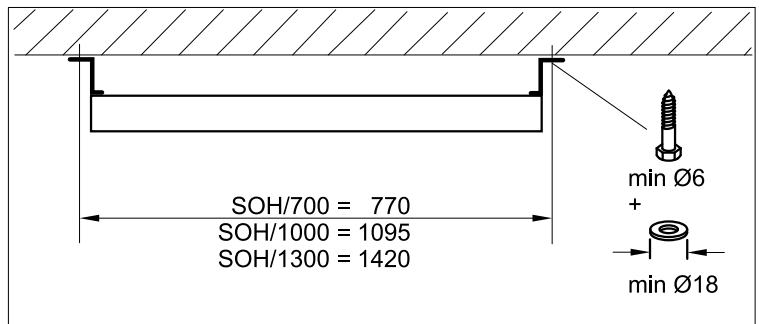

DALI
 braun/brown = L
 blau/blue = N
 schwarz/black = DALI
 grau/grey = DALI

SOH /1300
~~37430314110~~
 nur bei ET
 only ET
 seulement ET

Achtung:
 Leuchte nicht öffnen!
 Garantieverlust!

Attention:
 Don't open the luminaire!
 Loss of guarantee!

Attention:
 Ne pas ouvrir le luminaire!
 Perte de garantie!

Atención:
 No abrir la luminaria!
 Pérdida de garantía!

DW 235/80
 37290001100

DW 235/30°
 37290006100

INSTRUCTION

KKH 4 37290004100

4x

4x

4x SW10

Option

BW-SDT 235 37290009100

INSTRUCTION

- ① Tragschiene SDT-Basic
- ② Schienenverbinder SDT-AP
- ③ Bef.-Winkelsatz BW-SDT 235
- ④ Winkelaufhänger SDT-WA
optional
Zentralaufhänger SDT-ZA
- ⑤ Abhängung-Kette KK