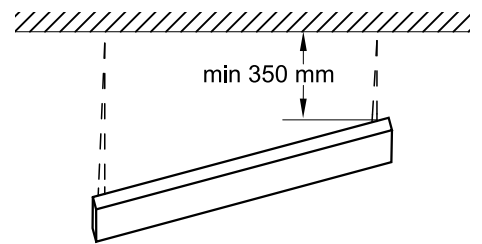

Attention:
 Ne pas ouvrir le luminaire!
 Perte de garantie!

Atención:
 No abrir la luminaria!
 Pérdida de garantía!

DW 235/80
 37290001100

DW 235/30°
 37290006100

INSTRUCTION

KKH 4 37290004100

4x

4x

4x SW10

Option

BW-SDT 235 37290009100

INSTRUCTION

- ① Tragschiene SDT-Basic
- ② Schienenverbinder SDT-AP
- ③ Bef.-Winkelsatz BW-SDT 235
- ④ Winkelaufhänger SDT-WA
optional
Zentralaufhänger SDT-ZA
- ⑤ Abhängung-Kette KK