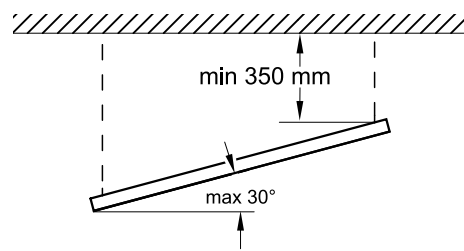

Attention:
 Ne pas ouvrir le luminaire!
 Perte de garantie!

Atención:
 No abrir la luminaria!
 Pérdida de garantía!

DW 235/80
 37290001100

DW 235/30°
 37290006100

INSTRUCTION

KKH 4 37290004100

4x

4x

4x SW10

Option

BW-SDT 235 37290009100

INSTRUCTION

- ① Tragschiene SDT-Basic
- ② Schienenverbinder SDT-AP
- ③ Bef.-Winkelsatz BW-SDT 235
- ④ Winkelaufhänger SDT-WA
optional
Zentralaufhänger SDT-ZA
- ⑤ Abhängung-Kette KK