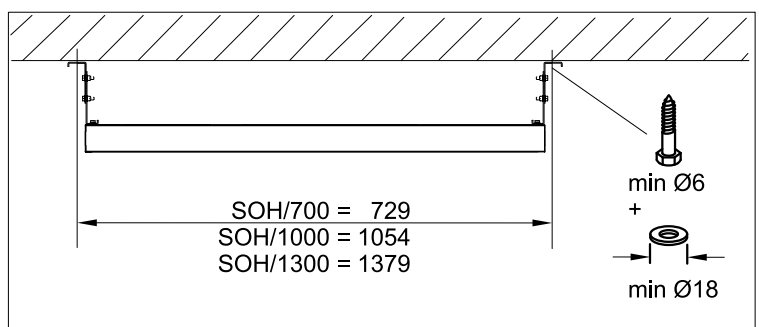

Attention:
 Ne pas ouvrir le luminaire!
 Perte de garantie!

Atención:
 No abrir la luminaria!
 Pérdida de garantía!

DW 235/80
 37290001100

DW 235/30°
 37290006100

INSTRUCTION

KKH 4 37290004100

4x

4x

4x SW10

Option

BW-SDT 235 37290009100

INSTRUCTION

- ① Tragschiene SDT-Basic
- ② Schienenverbinder SDT-AP
- ③ Bef.-Winkelsatz BW-SDT 235
- ④ Winkelaufhänger SDT-WA
optional
Zentralaufhänger SDT-ZA
- ⑤ Abhängung-Kette KK