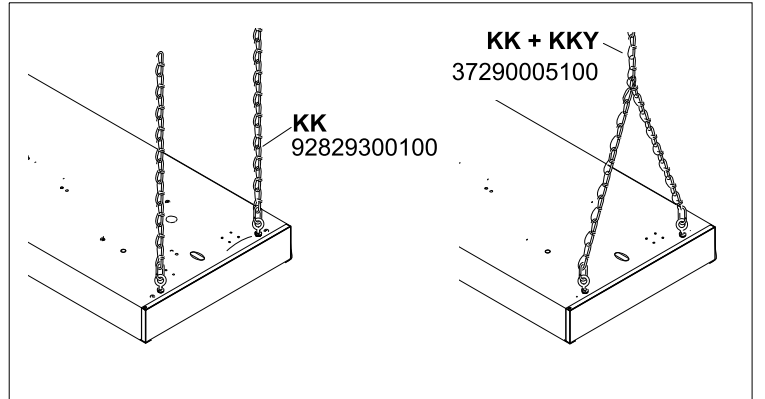

DALI
 braun/brown = L
 blau/blue = N
 schwarz/black = DALI
 grau/grey = DALI

SOH /1300
~~37430314110~~
 nur bei ET
 only ET
 seulement ET

Achtung:
 Leuchte nicht öffnen!
 Garantieverlust!

Attention:
 Don't open the luminaire!
 Loss of guarantee!

Attention:
 Ne pas ouvrir le luminaire!
 Perte de garantie!

Atención:
 No abrir la luminaria!
 Pérdida de garantía!

DW 235/80
 37290001100

DW 235/30°
 37290006100

INSTRUCTION

KKH 4 37290004100

4x

4x

4x SW10

Option

BW-SDT 235 37290009100

INSTRUCTION

- ① Tragschiene SDT-Basic
- ② Schienenverbinder SDT-AP
- ③ Bef.-Winkelsatz BW-SDT 235
- ④ Winkelaufhänger SDT-WA
optional
Zentralaufhänger SDT-ZA
- ⑤ Abhängung-Kette KK