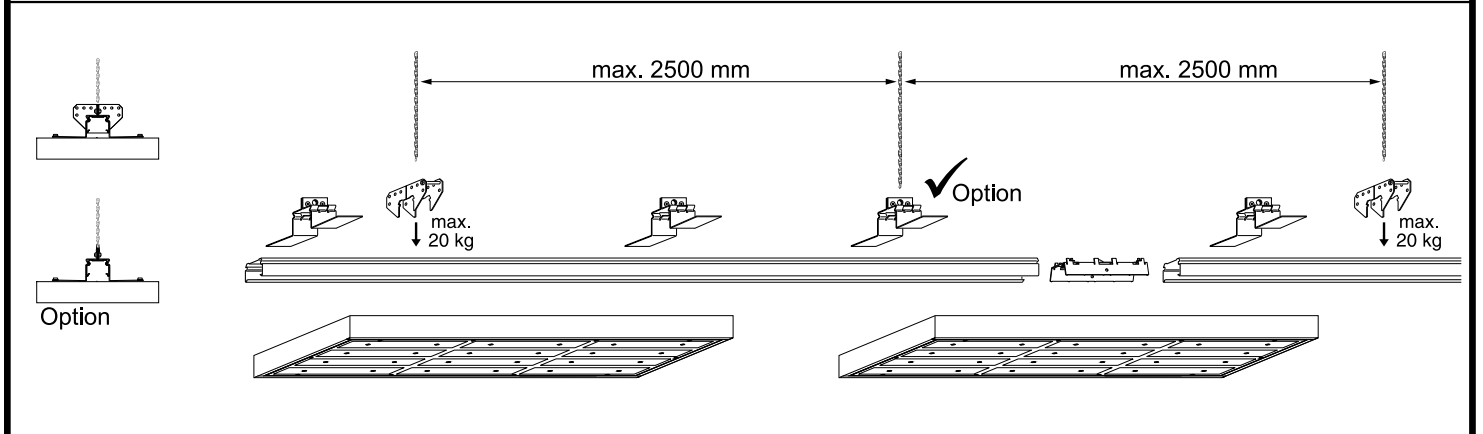

4x SW10

Option

BW-SDT 235 37290009100

INSTRUCTION

- ① Tragschiene SDT-Basic
- ② Schienenverbinder SDT-AP
- ③ Bef.-Winkelsatz BW-SDT 235
- ④ Winkelaufhänger SDT-WA
optional
Zentralaufhänger SDT-ZA
- ⑤ Abhängung-Kette KK