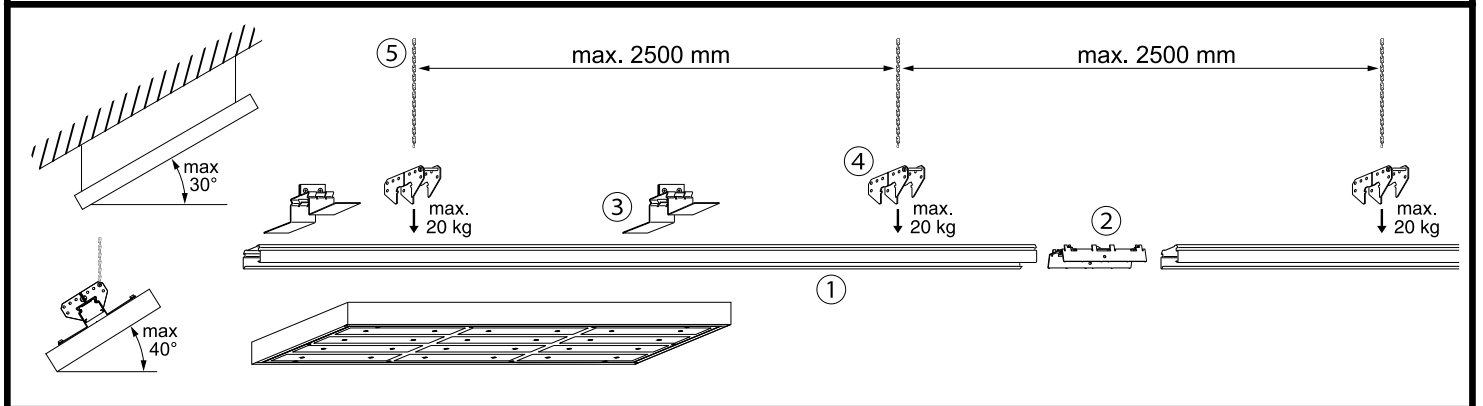

4x SW10

Option

BW-SDT 235 37290009100

INSTRUCTION

- ① Tragschiene SDT-Basic
- ② Schienenverbinder SDT-AP
- ③ Bef.-Winkelsatz BW-SDT 235
- ④ Winkelaufhänger SDT-WA
optional
Zentralaufhänger SDT-ZA
- ⑤ Abhängung-Kette KK