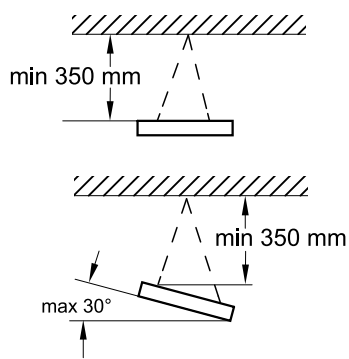

Attention:
 Ne pas ouvrir le luminaire!
 Perte de garantie!

Atención:
 No abrir la luminaria!
 Pérdida de garantía!

DW 235/80
 37290001100

DW 235/30°
 37290006100

INSTRUCTION

KKH 4 37290004100

4x

4x

4x SW10

Option

BW-SDT 235 37290009100

INSTRUCTION

- ① Tragschiene SDT-Basic
- ② Schienenverbinder SDT-AP
- ③ Bef.-Winkelsatz BW-SDT 235
- ④ Winkelaufhänger SDT-WA
optional
Zentralaufhänger SDT-ZA
- ⑤ Abhängung-Kette KK