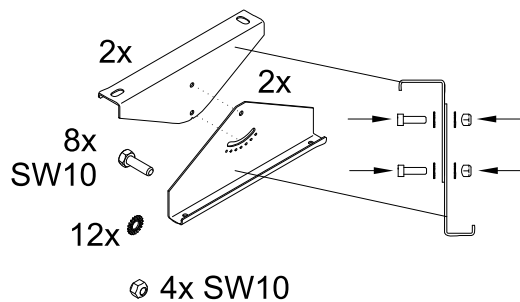

Attention:
 Ne pas ouvrir le luminaire!
 Perte de garantie!

Atención:
 No abrir la luminaria!
 Pérdida de garantía!

DW 235/80
 37290001100

DW 235/30°
 37290006100

INSTRUCTION

KKH 4 37290004100

4x

4x

4x SW10

Option

BW-SDT 235 37290009100

INSTRUCTION

- ① Tragschiene SDT-Basic
- ② Schienenverbinder SDT-AP
- ③ Bef.-Winkelsatz BW-SDT 235
- ④ Winkelaufhänger SDT-WA
optional
Zentralaufhänger SDT-ZA
- ⑤ Abhängung-Kette KK