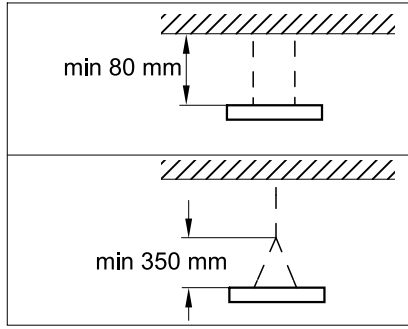

Attention:
 Ne pas ouvrir le luminaire!
 Perte de garantie!

Atención:
 No abrir la luminaria!
 Pérdida de garantía!

DW 235/80
 37290001100

DW 235/30°
 37290006100

INSTRUCTION

KKH 4 37290004100

4x

4x

4x SW10

Option

BW-SDT 235 37290009100

INSTRUCTION

- ① Tragschiene SDT-Basic
- ② Schienenverbinder SDT-AP
- ③ Bef.-Winkelsatz BW-SDT 235
- ④ Winkelaufhänger SDT-WA
optional
Zentralaufhänger SDT-ZA
- ⑤ Abhängung-Kette KK