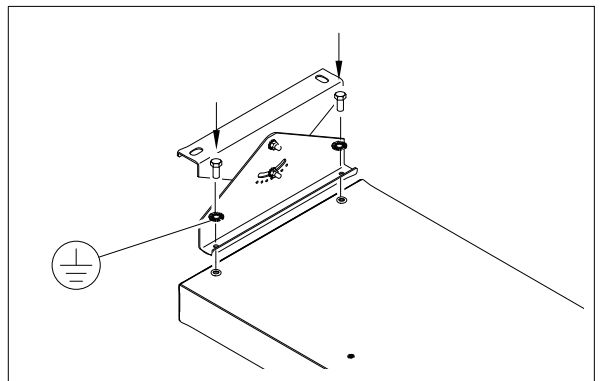

Attention:
 Ne pas ouvrir le luminaire!
 Perte de garantie!

Atención:
 No abrir la luminaria!
 Pérdida de garantía!

DW 235/80
 37290001100

DW 235/30°
 37290006100

INSTRUCTION

KKH 4 37290004100

4x

4x

4x SW10

Option

BW-SDT 235 37290009100

INSTRUCTION

- ① Tragschiene SDT-Basic
- ② Schienenverbinder SDT-AP
- ③ Bef.-Winkelsatz BW-SDT 235
- ④ Winkelaufhänger SDT-WA
optional
Zentralaufhänger SDT-ZA
- ⑤ Abhängung-Kette KK