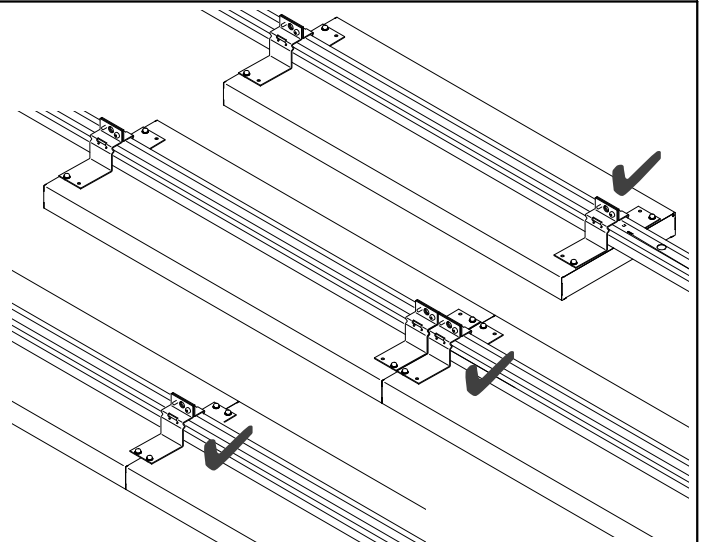

Attention:
 Ne pas ouvrir le luminaire!
 Perte de garantie!

Atención:
 No abrir la luminaria!
 Pérdida de garantía!

DW 235/80
 37290001100

DW 235/30°
 37290006100

INSTRUCTION

KKH 4 37290004100

4x

4x

4x SW10

Option

BW-SDT 235 37290009100

INSTRUCTION

- ① Tragschiene SDT-Basic
- ② Schienenverbinder SDT-AP
- ③ Bef.-Winkelsatz BW-SDT 235
- ④ Winkelaufhänger SDT-WA
optional
Zentralaufhänger SDT-ZA
- ⑤ Abhängung-Kette KK