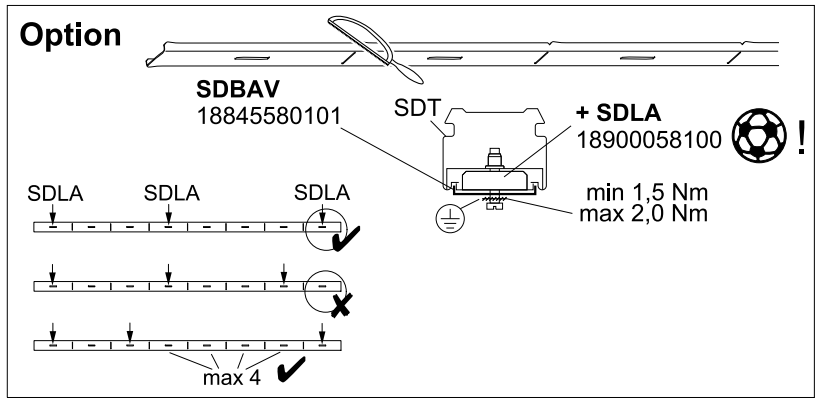

DALI
 braun/brown = L
 blau/blue = N
 schwarz/black = DALI
 grau/grey = DALI

SOH /1300
~~37430314110~~
 nur bei ET
 only ET
 seulement ET

Achtung:
 Leuchte nicht öffnen!
 Garantieverlust!

Attention:
 Don't open the luminaire!
 Loss of guarantee!

Attention:
 Ne pas ouvrir le luminaire!
 Perte de garantie!

Atención:
 No abrir la luminaria!
 Pérdida de garantía!

DW 235/80
 37290001100

DW 235/30°
 37290006100

INSTRUCTION

KKH 4 37290004100

4x

4x

4x SW10

Option

BW-SDT 235 37290009100

INSTRUCTION

- ① Tragschiene SDT-Basic
- ② Schienenverbinder SDT-AP
- ③ Bef.-Winkelsatz BW-SDT 235
- ④ Winkelaufhänger SDT-WA
optional
Zentralaufhänger SDT-ZA
- ⑤ Abhängung-Kette KK