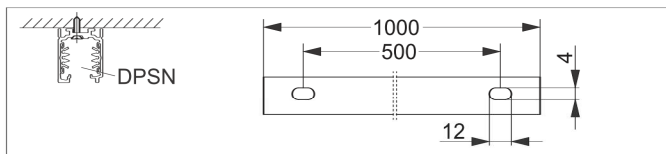

INSTRUCTION

DPSN_System

3764

REGIOLUX

Regiolux GmbH
 Hellinger Str. 3
 D-97486 Königsberg/Bay.
 T 09525 89-0
<http://www.regiolux.de>
 info@regiolux.de

①		<p>DPSN 37644100100 DPSN-1000 ws 37644100105 DPSN-1000 sg 37644200100 DPSN-2000 ws 37644200105 DPSN-2000 sg 37644300100 DPSN-3000 ws 37644300105 DPSN-3000 sg 37644400100 DPSN-4000 ws 37644400105 DPSN-4000 sg</p>	⑤		<p>DPSN-KF 37644006100 DPSN-KF ws 37644006104 DPSN-KF sw</p>
②		<p>DPSN-ESL/ESR 37644001100 DPSN-ESR ws 37644001104 DPSN-ESR sw 37644002100 DPSN-ESL ws 37644002104 DPSN-ESL sw</p>	⑥		<p>DPSN-KTIL/KTIR 37644015100 DPSN-KTIR ws 37644015104 DPSN-KTIR sw 37644018100 DPSN-KTIL ws 37644018104 DPSN-KTIL sw</p>
③		<p>DPSN-ESM 37644003100 DPSN-ESM ws 37644003104 DPSN-ESM sw</p>	⑦		<p>DPSN-KWI/KWA 37644014100 DPSN-KWI ws 37644014104 DPSN-KWI sw 37644017100 DPSN-KWA ws 37644017104 DPSN-KWA sw</p>
④	 	<p>DPSN-KE/KM 37644004100 DPSN-KE ws 37644004104 DPSN-KE sw DPSN-KE/KM 37644005100 DPSN-KM ws 37644005104 DPSN-KM sw</p>	⑧		<p>DPSN-KX 37644019100 DPSN-KX ws 37644019104 DPSN-KX sw</p>
				⑨	 <p>DPSN-EK 37644007100 DPSN-EK ws 37644007104 DPSN-EK sw</p>