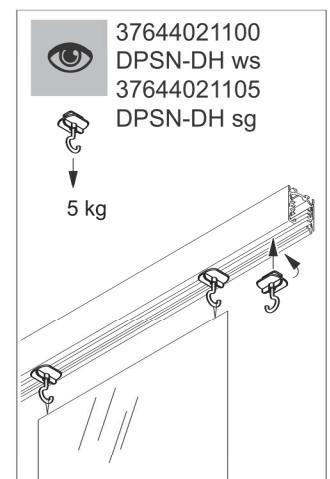

INSTRUCTION

DPSN_System

3764

REGIOLUX

Regiolux GmbH
 Hellinger Str. 3
 D-97486 Königsberg/Bay.
 T 09525 89-0
<http://www.regiolux.de>
 info@regiolux.de

①		<p>DPSN 37644100100 DPSN-1000 ws 37644100105 DPSN-1000 sg 37644200100 DPSN-2000 ws 37644200105 DPSN-2000 sg 37644300100 DPSN-3000 ws 37644300105 DPSN-3000 sg 37644400100 DPSN-4000 ws 37644400105 DPSN-4000 sg</p>	⑤		<p>DPSN-KF 37644006100 DPSN-KF ws 37644006104 DPSN-KF sw</p>
②		<p>DPSN-ESL/ESR 37644001100 DPSN-ESR ws 37644001104 DPSN-ESR sw 37644002100 DPSN-ESL ws 37644002104 DPSN-ESL sw</p>	⑥		<p>DPSN-KTIL/KTIR 37644015100 DPSN-KTIR ws 37644015104 DPSN-KTIR sw 37644018100 DPSN-KTIL ws 37644018104 DPSN-KTIL sw</p>
③		<p>DPSN-ESM 37644003100 DPSN-ESM ws 37644003104 DPSN-ESM sw</p>	⑦		<p>DPSN-KWI/KWA 37644014100 DPSN-KWI ws 37644014104 DPSN-KWI sw 37644017100 DPSN-KWA ws 37644017104 DPSN-KWA sw</p>
④	 	<p>DPSN-KE/KM 37644004100 DPSN-KE ws 37644004104 DPSN-KE sw DPSN-KE/KM 37644005100 DPSN-KM ws 37644005104 DPSN-KM sw</p>	⑧		<p>DPSN-KX 37644019100 DPSN-KX ws 37644019104 DPSN-KX sw</p>
				⑨	 <p>DPSN-EK 37644007100 DPSN-EK ws 37644007104 DPSN-EK sw</p>