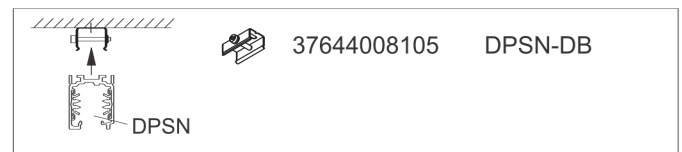

INSTRUCTION

DPSN_System

3764

REGIOLUX

Regiolux GmbH
 Hellinger Str. 3
 D-97486 Königsberg/Bay.
 T 09525 89-0
<http://www.regiolux.de>
 info@regiolux.de

①		<p>DPSN 37644100100 DPSN-1000 ws 37644100105 DPSN-1000 sg 37644200100 DPSN-2000 ws 37644200105 DPSN-2000 sg 37644300100 DPSN-3000 ws 37644300105 DPSN-3000 sg 37644400100 DPSN-4000 ws 37644400105 DPSN-4000 sg</p>	⑤		<p>DPSN-KF 37644006100 DPSN-KF ws 37644006104 DPSN-KF sw</p>
②		<p>DPSN-ESL/ESR 37644001100 DPSN-ESR ws 37644001104 DPSN-ESR sw 37644002100 DPSN-ESL ws 37644002104 DPSN-ESL sw</p>	⑥		<p>DPSN-KTIL/KTIR 37644015100 DPSN-KTIR ws 37644015104 DPSN-KTIR sw 37644018100 DPSN-KTIL ws 37644018104 DPSN-KTIL sw</p>
③		<p>DPSN-ESM 37644003100 DPSN-ESM ws 37644003104 DPSN-ESM sw</p>	⑦		<p>DPSN-KWI/KWA 37644014100 DPSN-KWI ws 37644014104 DPSN-KWI sw 37644017100 DPSN-KWA ws 37644017104 DPSN-KWA sw</p>
④	 	<p>DPSN-KE/KM 37644004100 DPSN-KE ws 37644004104 DPSN-KE sw DPSN-KE/KM 37644005100 DPSN-KM ws 37644005104 DPSN-KM sw</p>	⑧		<p>DPSN-KX 37644019100 DPSN-KX ws 37644019104 DPSN-KX sw</p>
				⑨	 <p>DPSN-EK 37644007100 DPSN-EK ws 37644007104 DPSN-EK sw</p>