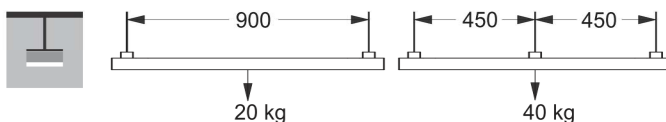

INSTRUCTION

DPSN_System

3764

REGIOLUX

Regiolux GmbH
 Hellinger Str. 3
 D-97486 Königsberg/Bay.
 T 09525 89-0
<http://www.regiolux.de>
 info@regiolux.de

①		<p>DPSN 37644100100 DPSN-1000 ws 37644100105 DPSN-1000 sg 37644200100 DPSN-2000 ws 37644200105 DPSN-2000 sg 37644300100 DPSN-3000 ws 37644300105 DPSN-3000 sg 37644400100 DPSN-4000 ws 37644400105 DPSN-4000 sg</p>	⑤		<p>DPSN-KF 37644006100 DPSN-KF ws 37644006104 DPSN-KF sw</p>
②		<p>DPSN-ESL/ESR 37644001100 DPSN-ESR ws 37644001104 DPSN-ESR sw 37644002100 DPSN-ESL ws 37644002104 DPSN-ESL sw</p>	⑥		<p>DPSN-KTIL/KTIR 37644015100 DPSN-KTIR ws 37644015104 DPSN-KTIR sw 37644018100 DPSN-KTIL ws 37644018104 DPSN-KTIL sw</p>
③		<p>DPSN-ESM 37644003100 DPSN-ESM ws 37644003104 DPSN-ESM sw</p>	⑦		<p>DPSN-KWI/KWA 37644014100 DPSN-KWI ws 37644014104 DPSN-KWI sw 37644017100 DPSN-KWA ws 37644017104 DPSN-KWA sw</p>
④	 	<p>DPSN-KE/KM 37644004100 DPSN-KE ws 37644004104 DPSN-KE sw DPSN-KE/KM 37644005100 DPSN-KM ws 37644005104 DPSN-KM sw</p>	⑧		<p>DPSN-KX 37644019100 DPSN-KX ws 37644019104 DPSN-KX sw</p>
				⑨	 <p>DPSN-EK 37644007100 DPSN-EK ws 37644007104 DPSN-EK sw</p>