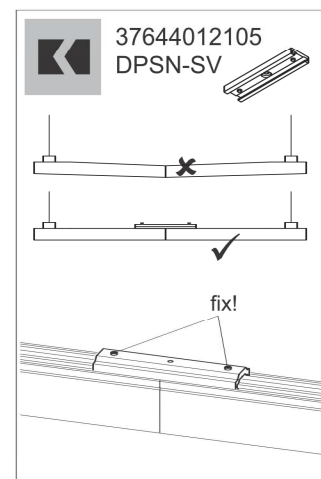

INSTRUCTION

DPSN_System

3764

REGIOLUX

Regiolux GmbH
 Hellinger Str. 3
 D-97486 Königsberg/Bay.
 T 09525 89-0
<http://www.regiolux.de>
 info@regiolux.de

①		<p>DPSN 37644100100 DPSN-1000 ws 37644100105 DPSN-1000 sg 37644200100 DPSN-2000 ws 37644200105 DPSN-2000 sg 37644300100 DPSN-3000 ws 37644300105 DPSN-3000 sg 37644400100 DPSN-4000 ws 37644400105 DPSN-4000 sg</p>	⑤		<p>DPSN-KF 37644006100 DPSN-KF ws 37644006104 DPSN-KF sw</p>
②		<p>DPSN-ESL/ESR 37644001100 DPSN-ESR ws 37644001104 DPSN-ESR sw 37644002100 DPSN-ESL ws 37644002104 DPSN-ESL sw</p>	⑥		<p>DPSN-KTIL/KTIR 37644015100 DPSN-KTIR ws 37644015104 DPSN-KTIR sw 37644018100 DPSN-KTIL ws 37644018104 DPSN-KTIL sw</p>
③		<p>DPSN-ESM 37644003100 DPSN-ESM ws 37644003104 DPSN-ESM sw</p>	⑦		<p>DPSN-KWI/KWA 37644014100 DPSN-KWI ws 37644014104 DPSN-KWI sw 37644017100 DPSN-KWA ws 37644017104 DPSN-KWA sw</p>
④	 	<p>DPSN-KE/KM 37644004100 DPSN-KE ws 37644004104 DPSN-KE sw DPSN-KE/KM 37644005100 DPSN-KM ws 37644005104 DPSN-KM sw</p>	⑧		<p>DPSN-KX 37644019100 DPSN-KX ws 37644019104 DPSN-KX sw</p>
				⑨	 <p>DPSN-EK 37644007100 DPSN-EK ws 37644007104 DPSN-EK sw</p>