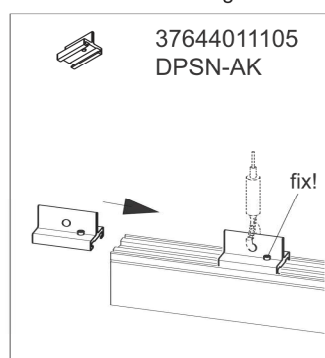

INSTRUCTION

DPSN_System

3764

REGIOLUX

Regiolux GmbH
 Hellinger Str. 3
 D-97486 Königsberg/Bay.
 T 09525 89-0
<http://www.regiolux.de>
 info@regiolux.de

①		<p>DPSN 37644100100 DPSN-1000 ws 37644100105 DPSN-1000 sg 37644200100 DPSN-2000 ws 37644200105 DPSN-2000 sg 37644300100 DPSN-3000 ws 37644300105 DPSN-3000 sg 37644400100 DPSN-4000 ws 37644400105 DPSN-4000 sg</p>	⑤		<p>DPSN-KF 37644006100 DPSN-KF ws 37644006104 DPSN-KF sw</p>
②		<p>DPSN-ESL/ESR 37644001100 DPSN-ESR ws 37644001104 DPSN-ESR sw 37644002100 DPSN-ESL ws 37644002104 DPSN-ESL sw</p>	⑥		<p>DPSN-KTIL/KTIR 37644015100 DPSN-KTIR ws 37644015104 DPSN-KTIR sw 37644018100 DPSN-KTIL ws 37644018104 DPSN-KTIL sw</p>
③		<p>DPSN-ESM 37644003100 DPSN-ESM ws 37644003104 DPSN-ESM sw</p>	⑦		<p>DPSN-KWI/KWA 37644014100 DPSN-KWI ws 37644014104 DPSN-KWI sw 37644017100 DPSN-KWA ws 37644017104 DPSN-KWA sw</p>
④	 	<p>DPSN-KE/KM 37644004100 DPSN-KE ws 37644004104 DPSN-KE sw DPSN-KE/KM 37644005100 DPSN-KM ws 37644005104 DPSN-KM sw</p>	⑧		<p>DPSN-KX 37644019100 DPSN-KX ws 37644019104 DPSN-KX sw</p>
				⑨	 <p>DPSN-EK 37644007100 DPSN-EK ws 37644007104 DPSN-EK sw</p>