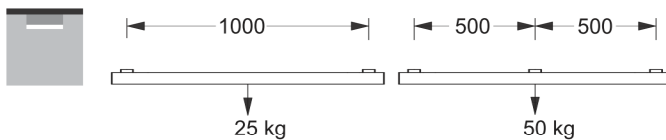

INSTRUCTION

DPSN_System

3764

REGIOLUX

Regiolux GmbH
 Hellinger Str. 3
 D-97486 Königsberg/Bay.
 T 09525 89-0
<http://www.regiolux.de>
 info@regiolux.de

①		<p>DPSN 37644100100 DPSN-1000 ws 37644100105 DPSN-1000 sg 37644200100 DPSN-2000 ws 37644200105 DPSN-2000 sg 37644300100 DPSN-3000 ws 37644300105 DPSN-3000 sg 37644400100 DPSN-4000 ws 37644400105 DPSN-4000 sg</p>	⑤		<p>DPSN-KF 37644006100 DPSN-KF ws 37644006104 DPSN-KF sw</p>
②		<p>DPSN-ESL/ESR 37644001100 DPSN-ESR ws 37644001104 DPSN-ESR sw 37644002100 DPSN-ESL ws 37644002104 DPSN-ESL sw</p>	⑥		<p>DPSN-KTIL/KTIR 37644015100 DPSN-KTIR ws 37644015104 DPSN-KTIR sw 37644018100 DPSN-KTIL ws 37644018104 DPSN-KTIL sw</p>
③		<p>DPSN-ESM 37644003100 DPSN-ESM ws 37644003104 DPSN-ESM sw</p>	⑦		<p>DPSN-KWI/KWA 37644014100 DPSN-KWI ws 37644014104 DPSN-KWI sw 37644017100 DPSN-KWA ws 37644017104 DPSN-KWA sw</p>
④	 	<p>DPSN-KE/KM 37644004100 DPSN-KE ws 37644004104 DPSN-KE sw DPSN-KE/KM 37644005100 DPSN-KM ws 37644005104 DPSN-KM sw</p>	⑧		<p>DPSN-KX 37644019100 DPSN-KX ws 37644019104 DPSN-KX sw</p>
				⑨	 <p>DPSN-EK 37644007100 DPSN-EK ws 37644007104 DPSN-EK sw</p>