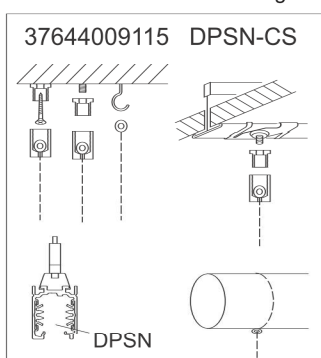

INSTRUCTION

DPSN_System

3764

REGIOLUX

Regiolux GmbH
 Hellinger Str. 3
 D-97486 Königsberg/Bay.
 T 09525 89-0
<http://www.regiolux.de>
 info@regiolux.de

①		<p>DPSN 37644100100 DPSN-1000 ws 37644100105 DPSN-1000 sg 37644200100 DPSN-2000 ws 37644200105 DPSN-2000 sg 37644300100 DPSN-3000 ws 37644300105 DPSN-3000 sg 37644400100 DPSN-4000 ws 37644400105 DPSN-4000 sg</p>	⑤		<p>DPSN-KF 37644006100 DPSN-KF ws 37644006104 DPSN-KF sw</p>
②		<p>DPSN-ESL/ESR 37644001100 DPSN-ESR ws 37644001104 DPSN-ESR sw 37644002100 DPSN-ESL ws 37644002104 DPSN-ESL sw</p>	⑥		<p>DPSN-KTIL/KTIR 37644015100 DPSN-KTIR ws 37644015104 DPSN-KTIR sw 37644018100 DPSN-KTIL ws 37644018104 DPSN-KTIL sw</p>
③		<p>DPSN-ESM 37644003100 DPSN-ESM ws 37644003104 DPSN-ESM sw</p>	⑦		<p>DPSN-KWI/KWA 37644014100 DPSN-KWI ws 37644014104 DPSN-KWI sw 37644017100 DPSN-KWA ws 37644017104 DPSN-KWA sw</p>
④	 	<p>DPSN-KE/KM 37644004100 DPSN-KE ws 37644004104 DPSN-KE sw DPSN-KE/KM 37644005100 DPSN-KM ws 37644005104 DPSN-KM sw</p>	⑧		<p>DPSN-KX 37644019100 DPSN-KX ws 37644019104 DPSN-KX sw</p>
				⑨	 <p>DPSN-EK 37644007100 DPSN-EK ws 37644007104 DPSN-EK sw</p>