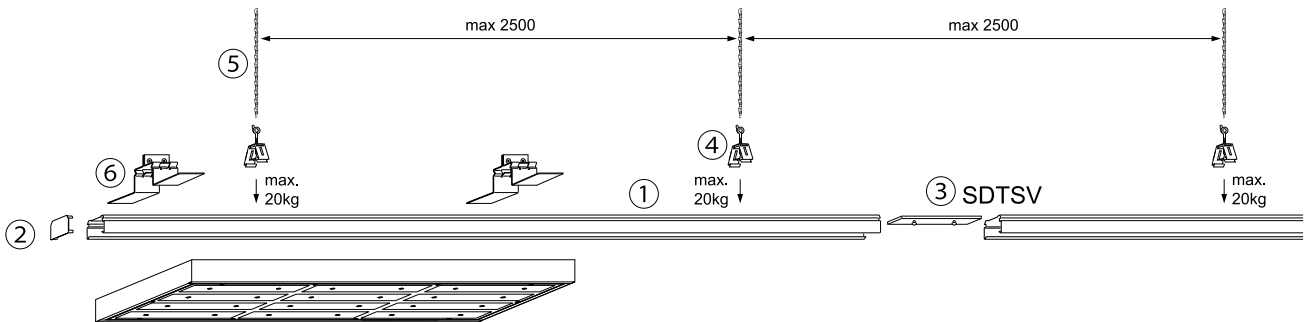

**KKH 4**  
37290004100

- 4x
- 4x M6x30
- 4x SW10

**+ KKY**  
37290005100

**KSH 4**  
37290002100

- 4x M6x50
- 4x SW10

**+ KKY**  
37290005100

**DW 235/80**  
37290001100

**BW-SDT 235**  
37290009100

- ① Tragschiene SDT-Basic
- ② Tragschienen Stirnseite SDTE
- ③ Schienenverbinder SDTSV / SDT-AP
- ④ Kettenaufhänger SDH
- ⑤ Abhängung-Kette KK
- ⑥ Bef.-Winkelsatz BW-SDT 235

Option SDT-AP