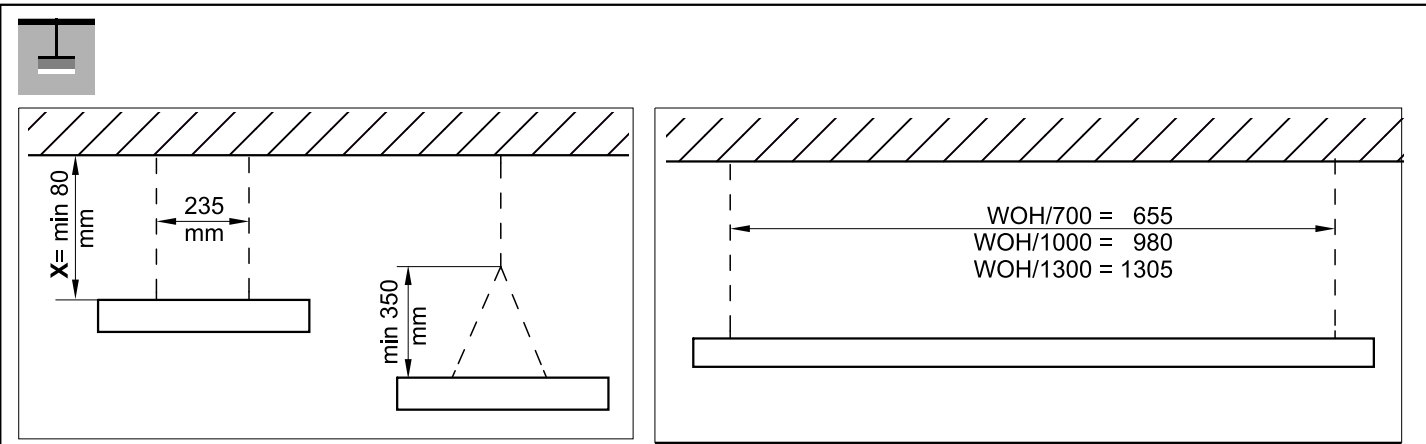

KKH 4
37290004100

- 4x
- 4x M6x30
- 4x SW10

+ KKY
37290005100

KSH 4
37290002100

- 4x M6x50
- 4x SW10

+ KKY
37290005100