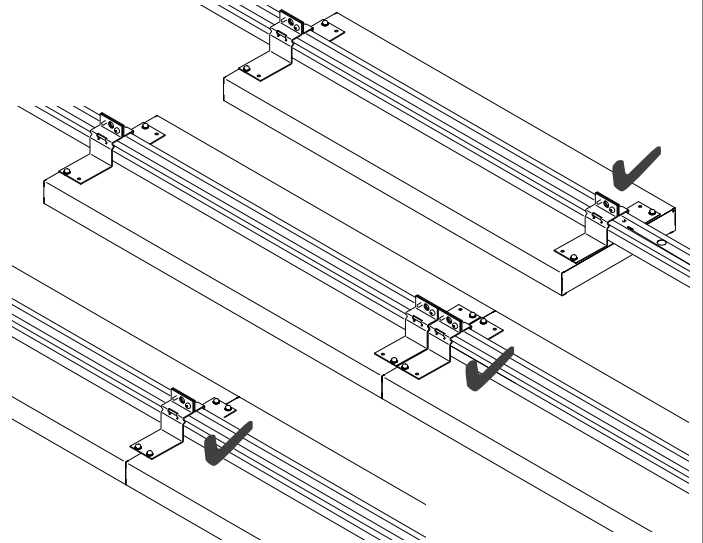

**KKH 4**  
37290004100

- 4x
- 4x M6x30
- 4x SW10

**+ KKY**  
37290005100

**KSH 4**  
37290002100

- 4x M6x50
- 4x SW10

**+ KKY**  
37290005100

**DW 235/80**  
37290001100

**BW-SDT 235**  
37290009100

- ① Tragschiene SDT-Basic
- ② Tragschienen Stirnseite SDTE
- ③ Schienenverbinder SDTSV / SDT-AP
- ④ Kettenaufhänger SDH
- ⑤ Abhängung-Kette KK
- ⑥ Bef.-Winkelsatz BW-SDT 235

Option SDT-AP