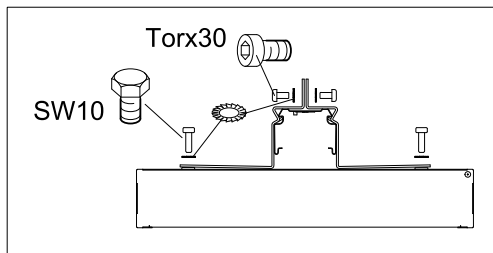

**KKH 4**  
37290004100

- 4x
- 4x M6x30
- 4x SW10

**+ KKY**  
37290005100

**KSH 4**  
37290002100

- 4x M6x50
- 4x SW10

**+ KKY**  
37290005100

**DW 235/80**  
37290001100

**BW-SDT 235**  
37290009100

- ① Tragschiene SDT-Basic
- ② Tragschienen Stirnseite SDTE
- ③ Schienenverbinder SDTSV / SDT-AP
- ④ Kettenaufhänger SDH
- ⑤ Abhängung-Kette KK
- ⑥ Bef.-Winkelsatz BW-SDT 235

Option SDT-AP