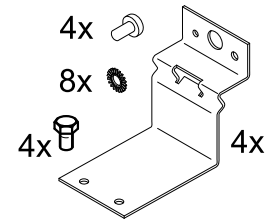

**KKH 4**  
37290004100

- 4x
- 4x M6x30
- 4x SW10

**+ KKY**  
37290005100

**KSH 4**  
37290002100

- 4x M6x50
- 4x SW10

**+ KKY**  
37290005100

**DW 235/80**  
37290001100

**BW-SDT 235**  
37290009100

- ① Tragschiene SDT-Basic
- ② Tragschienen Stirnseite SDTE
- ③ Schienenverbinder SDTSV / SDT-AP
- ④ Kettenaufhänger SDH
- ⑤ Abhängung-Kette KK
- ⑥ Bef.-Winkelsatz BW-SDT 235

Option SDT-AP