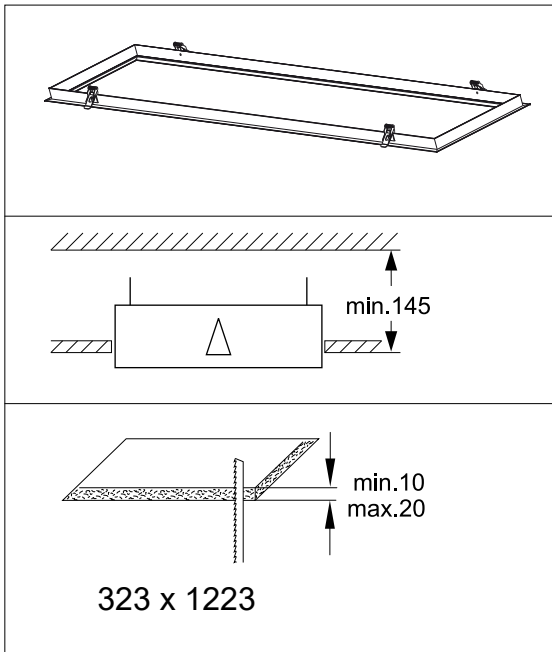

INSTRUCTION

LOWEA

6017 0003 100 LO-ER 300

REGIOLUX

Regiolux GmbH
Hellinger Str. 3
D-97486 Königsberg/Bay.
T 09525 89-0
<http://www.regiolux.de>
info@regiolux.de

532623 - 02/2023

INSTRUCTION

LOWEA