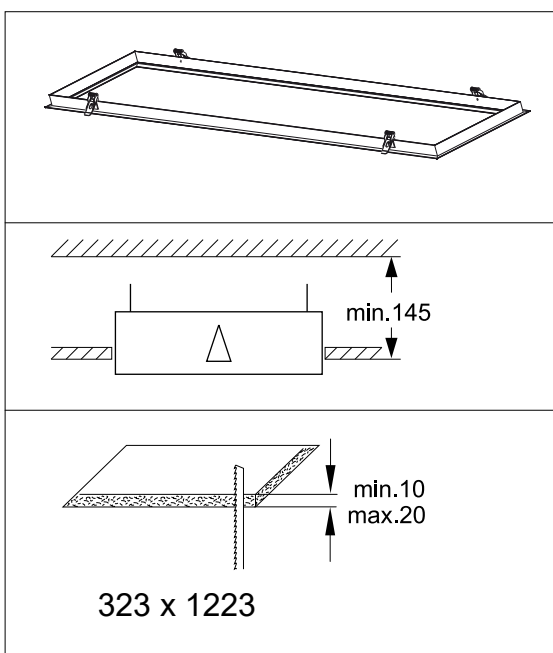

532623 - 02/2023