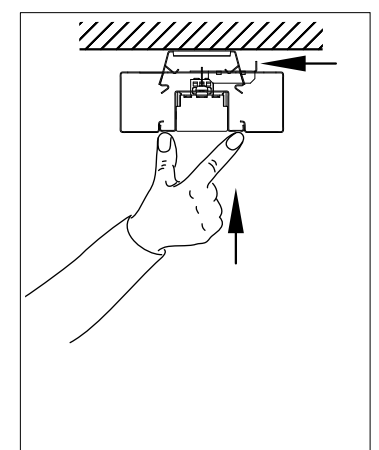

INSTRUCTION

REGIOLUX

CUAWF-LED

6040

Regiolux GmbH
 D-97484 Königshausen/Bay.
 Telefon (0 95 25) 89-0
 Telefax (0 95 25) 89 73 4
<http://www.regiolux.de>
 e-Mail: info@regiolux.de

Art-Nr.: 531150 - 10/15