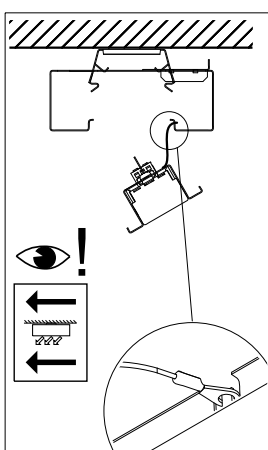

INSTRUCTION

REGIOLUX

CUAWF-LED

6040

Regiolux GmbH
 D-97484 Königshausen/Bay.
 Telefon (0 95 25) 89-0
 Telefax (0 95 25) 89 73 4
<http://www.regiolux.de>
 e-Mail: info@regiolux.de

Art-Nr.: 531150 - 10/15