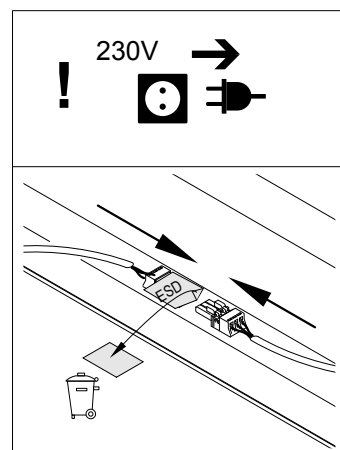

INSTRUCTION

REGIOLUX

CUAWF-LED

6040

Regiolux GmbH
 D-97484 Königshausen/Bay.
 Telefon (0 95 25) 89-0
 Telefax (0 95 25) 89 73 4
<http://www.regiolux.de>
 e-Mail: info@regiolux.de

Art-Nr.: 531150 - 10/15