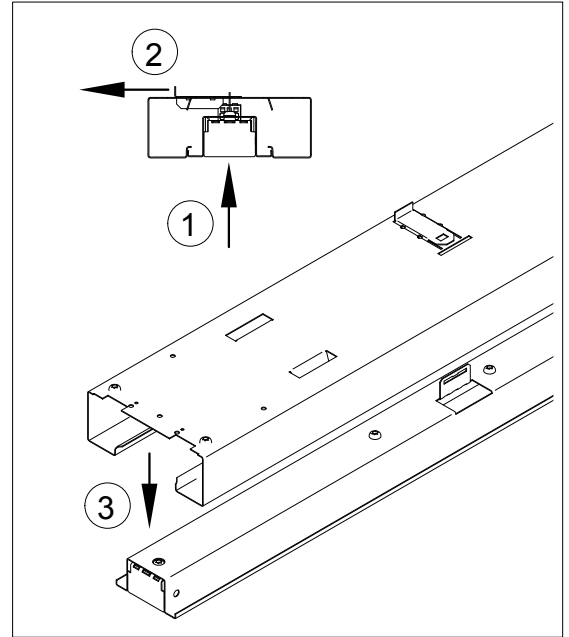

INSTRUCTION

REGIOLUX

CUAWF-LED

6040

Regiolux GmbH
 D-97484 Königshausen/Bay.
 Telefon (0 95 25) 89-0
 Telefax (0 95 25) 89 73 4
<http://www.regiolux.de>
 e-Mail: info@regiolux.de

Art-Nr.: 531150 - 10/15