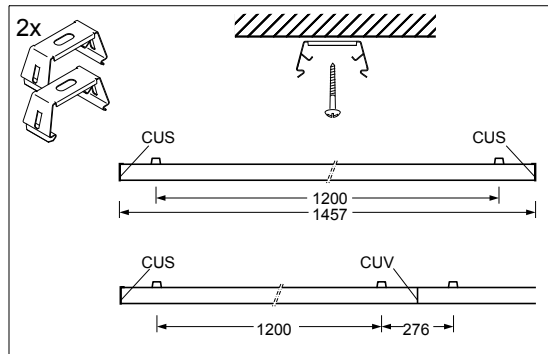

INSTRUCTION

REGIOLUX

CUAWF-LED

6040

Regiolux GmbH
 D-97484 Königshausen/Bay.
 Telefon (0 95 25) 89-0
 Telefax (0 95 25) 89 73 4
<http://www.regiolux.de>
 e-Mail: info@regiolux.de

Art-Nr.: 531150 - 10/15