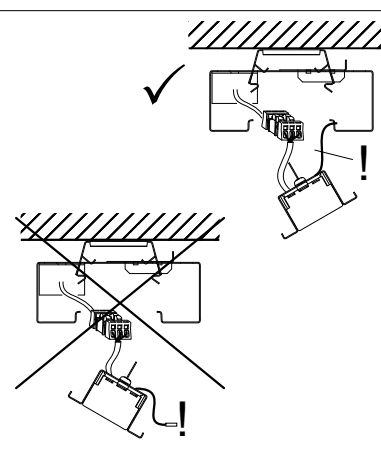

INSTRUCTION

REGIOLUX

CUAWF-LED

6040

Regiolux GmbH
 D-97484 Königshausen/Bay.
 Telefon (0 95 25) 89-0
 Telefax (0 95 25) 89 73 4
<http://www.regiolux.de>
 e-Mail: info@regiolux.de

Art-Nr.: 531150 - 10/15