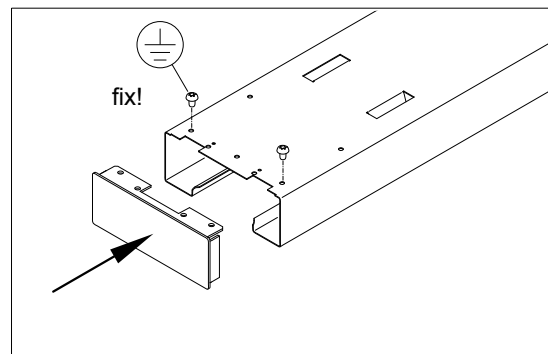

INSTRUCTION

REGIOLUX

CUAWF-LED

6040

Regiolux GmbH
 D-97484 Königshausen/Bay.
 Telefon (0 95 25) 89-0
 Telefax (0 95 25) 89 73 4
<http://www.regiolux.de>
 e-Mail: info@regiolux.de

Art-Nr.: 531150 - 10/15