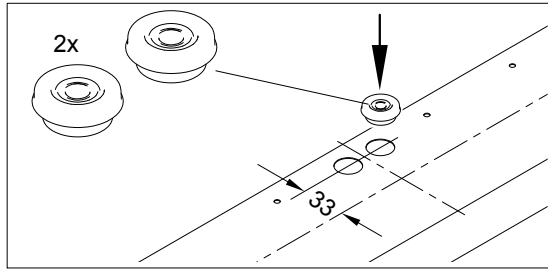

INSTRUCTION

REGIOLUX

CUAWF-LED

6040

Regiolux GmbH
 D-97484 Königshausen/Bay.
 Telefon (0 95 25) 89-0
 Telefax (0 95 25) 89 73 4
<http://www.regiolux.de>
 e-Mail: info@regiolux.de

Art-Nr.: 531150 - 10/15