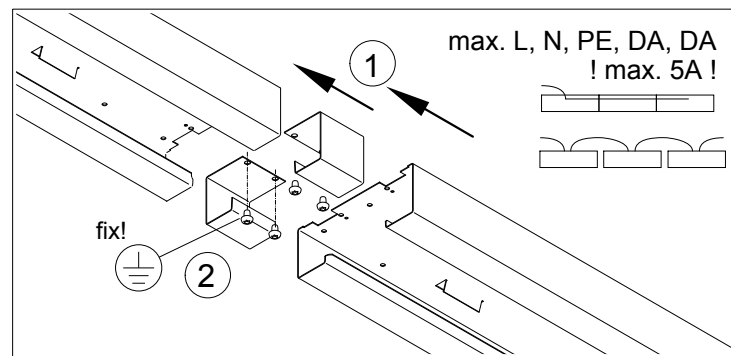

INSTRUCTION

REGIOLUX

CUAWF-LED

6040

Regiolux GmbH
 D-97484 Königshausen/Bay.
 Telefon (0 95 25) 89-0
 Telefax (0 95 25) 89 73 4
<http://www.regiolux.de>
 e-Mail: info@regiolux.de

Art-Nr.: 531150 - 10/15