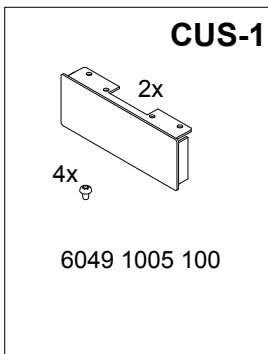

INSTRUCTION

REGIOLUX

CUAWF-LED

6040

Regiolux GmbH
 D-97484 Königshausen/Bay.
 Telefon (0 95 25) 89-0
 Telefax (0 95 25) 89 73 4
<http://www.regiolux.de>
 e-Mail: info@regiolux.de

Art-Nr.: 531150 - 10/15