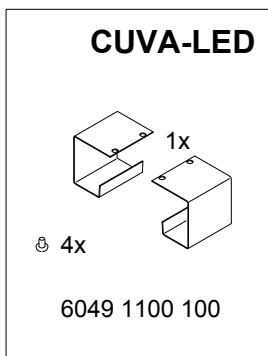

INSTRUCTION

REGIOLUX

CUAWF-LED

6040

Regiolux GmbH
 D-97484 Königshausen/Bay.
 Telefon (0 95 25) 89-0
 Telefax (0 95 25) 89 73 4
<http://www.regiolux.de>
 e-Mail: info@regiolux.de

Art-Nr.: 531150 - 10/15