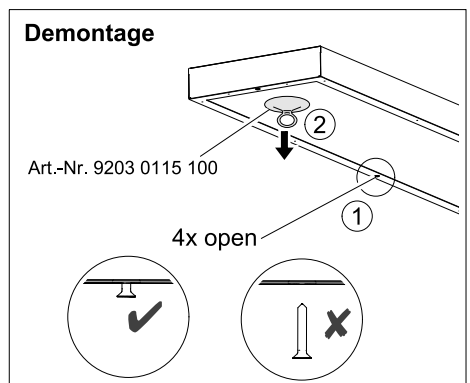

### BAM flex10L

(L-PE-N)

Art-Nr.: 532693 - 11/22

**OPTION +**

BAM/2 > DW 140/30°  
3729 0016 100

BAM/3 > DW 235/30°  
3729 0006 100

2x

**OPTION +**