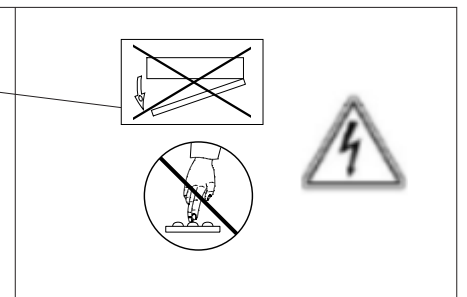

STAIL LED SAD

Art.Nr. 531847 - 09/2014