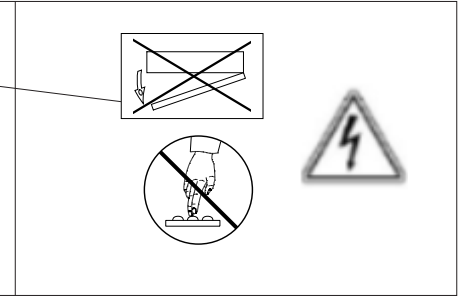

INSTRUCTION

REGIOLUX

Regiolux GmbH
D-97484 Königsherg/Bay.
Telefon (0 95 25) 89-0
Telefax (0 95 25) 89 73 4
http://www.regiolux.de
e-Mail: info@regiolux.de

W	L	A
SA./1200	1240	900
SA./1500	1540	1200

STAIL LED SAD

Art.Nr. 531847 - 09/2014

INSTRUCTION

REGIOLUX

Regiolux GmbH
D-97484 Königsherg/Bay.
Telefon (0 95 25) 89-0
Telefax (0 95 25) 89 73 4
http://www.regiolux.de
e-Mail: info@regiolux.de

W	L	A
SA./1200	1240	900
SA./1500	1540	1200

STAIL LED SAD

Art.Nr. 531847 - 09/2014