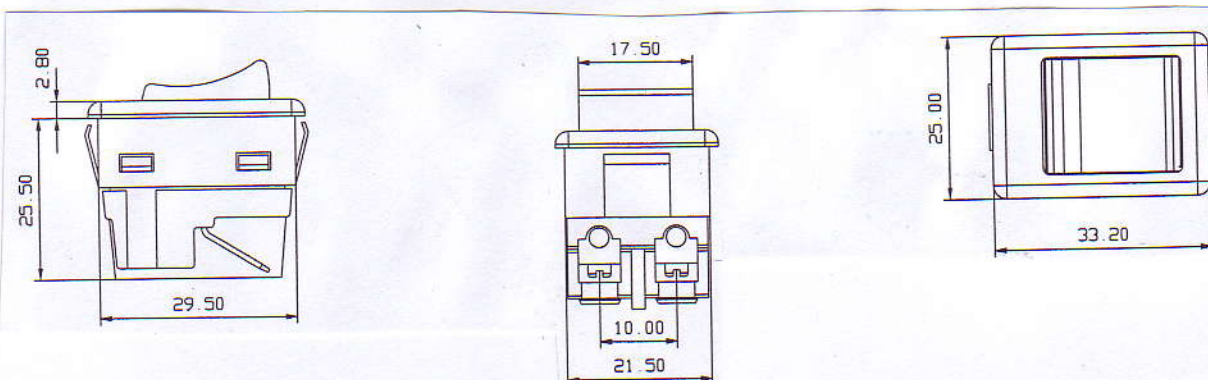

16(4) A, 250 V, 2polig, Ausschalter, T 85 °C
mit Beleuchtung
Einrastbefestigung für Ausschnitt 22 x 30 mm
kombinierte Flachsteckanschlüsse 6,3 mm
Schraubanschlüsse M 3
Kennzeichnung 0 - I

Einsatzbereich u. a. für Steckdosenleisten

Einbaumaß:

inter BÄR-Nr.

8005-002.01

Farbe/
Gehäuse/Wippe

schwarz/rot