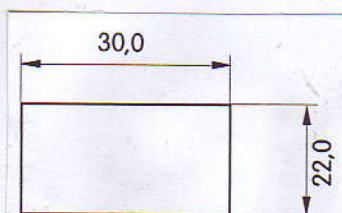

16(4) A, 250 V, 2polig, Ausschalter, T 85 °C
mit Beleuchtung
Einrastbefestigung für Ausschnitt 22 x 30 mm
kombinierte Flachsteckanschlüsse 6,3 mm
Schraubanschlüsse M 3
Kennzeichnung 0 - I

Einsatzbereich u. a. für Steckdosenleisten

Einbaumaß:

inter BÄR-Nr.

8005-002.01

Farbe/
Gehäuse/Wippe

schwarz/rot