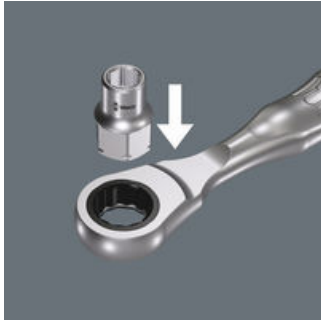

EAN:	4013288179692	Abmessung:	23x13x13 mm
Teilenr:	05003685001	Gewicht:	13 g
Artikel-Nr:	8790 FA	Ursprungsland:	TW
		Zolltarifnr.:	82042000

- Sehr geringe Höhe - ideal für enge Bauräume
- Für die Handbetätigung
- Mit Kugelfangrille
- Chrom-Vanadium, hochglanzverchromt
- Für Zyklop Mini 2 und 1/4 Zoll-Knarren

Zyklop-Steckschlüsseinsatz mit 1/4 Zoll- und Sechskant Hex Antrieb für die manuelle Verschraubung mit einer 1/4 Zoll Ratsche.

Weblink

https://products.wera.de/de/knarren_und_zubehoer_zyklop_mini_zyklop_mini_2_8790_fa.html

Wera - 8790 FA
05003685001 - 4013288179692

Wera Werkzeuge GmbH
Korzter Straße 21-25
D-42349 Wuppertal
Tel: +49 (0)2 02 / 40 45-0
E-Mail: info@wera.de

Zyklop Mini 2

Der Zyklop Mini 2 ist geeignet für die Aufnahme der Wera Nüsse 8790 FA. Durch ihre geringe Bauhöhe sind sie ideal für alle besonders engen Arbeitssituationen.