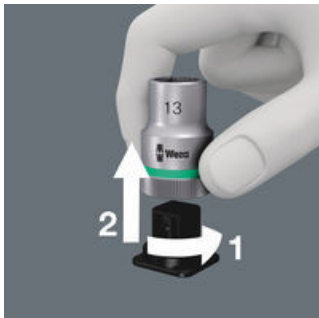

Wera Werkzeuge GmbH
Korzter Straße 21-25
D-42349 Wuppertal
Tel: +49 (0)2 02 / 40 45-0
E-Mail: info@wera.de

Belt A (Textilgurt), 9-teilig, unbestückt

Zyklop Knarren Zubehör, 1/4"

Satz-Inhalt:

Sicherer Halt und leichte Entnahme