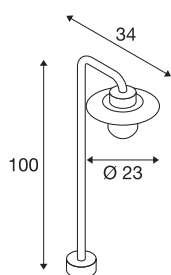

MOLAT POLE

Outdoor Stehleuchte, IP44, E27, anthrazit, max. 60W

Die mit einer E27 Fassung ausgestatteten Stehleuchte MOLAT POLE besteht aus lackiertem Aluminium und einem Glas, welches die verbaute Fassung abdeckt. Der am gekrümmten Ausleger montierte Leuchtenkopf ist starr nach unten gerichtet. Durch die Schutzart IP44 ist sie für den Außenbereich geeignet. Zur Vervollständigung der Außenbeleuchtung ist ebenfalls eine Wandleuchte verfügbar. Der elektrische Anschluss der in anthrazit verfügbaren Leuchten erfolgt an 230V Netzspannung.

TECHNISCHE DATEN

Art. Nr.:	1000822
Fassung	E27
Anzahl Fassungen	1
Primäre Nennspannung	220-240V ~50/60Hz mA/V
Höhe	100 cm
Durchmesser	23 cm
Tiefe	34 cm
Nettogewicht	2.164 kg
Bruttogewicht	3.069 kg
IP Code	IP 44
Schutzklasse	I
Schlagfestigkeitsklasse	IK02
Schlagfestigkeit	0,2 Joule
Montage	Aufbau
Montagedetails	Boden
Wattage	60 W
Farbe	anthrazit
BIG WHITE Seite	552

Zubehör

230060	ERDSPIESS , für VAP SLIM 30/60/90, VAP, BERRA und SITRA, Stahl verzinkt
--------	---