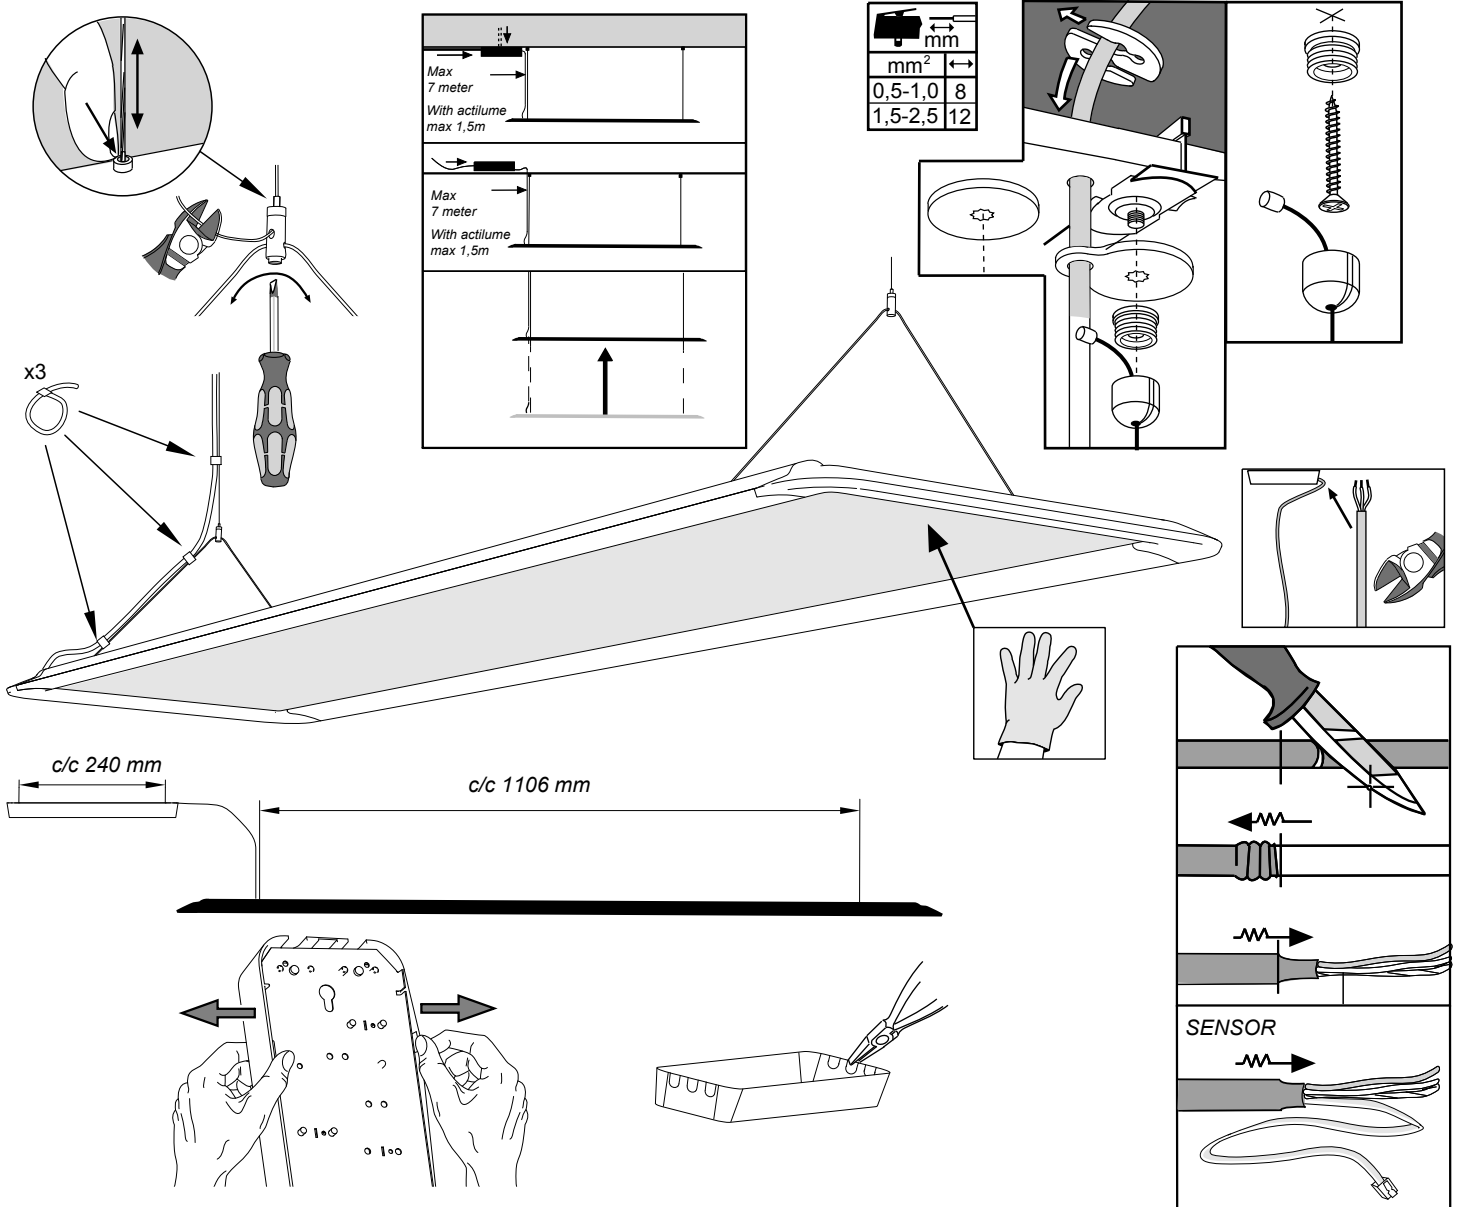

FAGERHULT

SE - 566 80 Habo

Appareo

Blå/ Blue
Gul/Grön/ Green/Yellow
Brun/ Brown

SENSOR

 Ljuskällan ska enbart bytas ut av tillverkaren eller hans utsedda person.
The light source shall only be replaced by the manufacturer or his designated person.

 Grundläggande isolering mellan nät och styr ledning.
 Basic insulation between mains and control wiring.

 Om armaturens kabel skulle skadas eller om armaturen inte fungerar som den ska, skall dessa komponenter kontrolleras/bytas av tillverkaren eller av tillverkaren utsedd person.
 If the luminaire cable is damaged or if the luminaire is not working properly, it shall exclusively be checked/replaced by the manufacturer or by the manufacturer designated person.