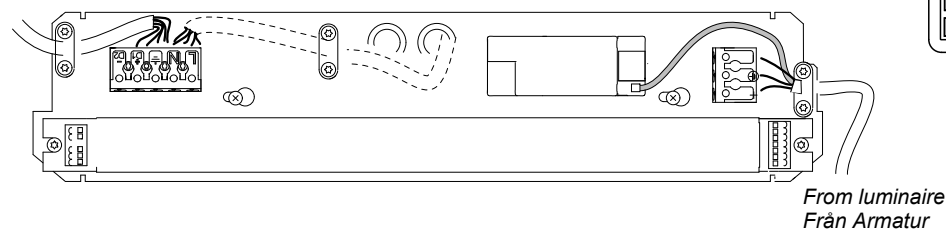

FAGERHULT

SE - 566 80 Habo

Appareo

Blå/ Blue
Gul/Grön/ Green/Yellow
Brun/ Brown

SENSOR

 Ljuskällan ska enbart bytas ut av tillverkaren eller hans utsedda person.
The light source shall only be replaced by the manufacturer or his designated person.

 Grundläggande isolering mellan nät och styr ledning.
 Basic insulation between mains and control wiring.

 Om armaturens kabel skulle skadas eller om armaturen inte fungerar som den ska, skall dessa komponenter kontrolleras/bytas av tillverkaren eller av tillverkaren utsedd person.
 If the luminaire cable is damaged or if the luminaire is not working properly, it shall exclusively be checked/replaced by the manufacturer or by the manufacturer designated person.