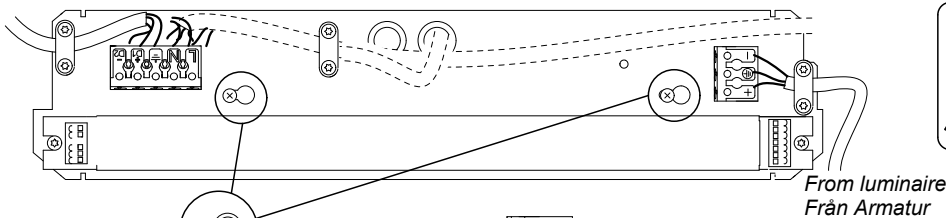

FAGERHULT

SE - 566 80 Habo

Appareo

Blå/ Blue
Gul/Grön/ Green/Yellow
Brun/ Brown

SENSOR

 Ljuskällan ska enbart bytas ut av tillverkaren eller hans utsedda person.
The light source shall only be replaced by the manufacturer or his designated person.

 Grundläggande isolering mellan nät och styr ledning.
 Basic insulation between mains and control wiring.

 Om armaturens kabel skulle skadas eller om armaturen inte fungerar som den ska, skall dessa komponenter kontrolleras/bytas av tillverkaren eller av tillverkaren utsedd person.
 If the luminaire cable is damaged or if the luminaire is not working properly, it shall exclusively be checked/replaced by the manufacturer or by the manufacturer designated person.