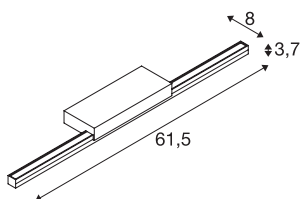

## GLENOS® 60

Indoor LED Spiegelleuchte schwarz CCT switch  
3000/4000K

Die mit einem Hochleistungs LED Strip ausgestatte Spiegelleuchte GLENOS überzeugt durch ihre elegante und schmale Erscheinung. Die L-förmige Befestigung des Profils, der in schwarz, weiß und grau erhältlichen Spiegelleuchte, sorgt für eine blendfreie Ausleuchtung des Spiegels. Mittels eingebautem CCT switch kann die Lichtfarbe bei der Installation zwischen 3000K und 4000K gewechselt werden.

## TECHNISCHE DATEN

Art. Nr.	1003506
IP Code	IP 20
Montage	Aufbau
Montagedetails	Wand
Primäre Nennspannung	220-240V ~50/60Hz
Sekundär Strom / Spannung	500 mA
Schutzklasse	I
Wattage	12 W
minimale Umgebungstemperatur	-20 °C
maximale Umgebungstemperatur	40 °C
Höhe Einschaltstrom	9 A
Dauer Einschaltstrom	150 µs
Stroboskop-Effekt (SVM)	0.04
Lumen	1170 lm
Lichtfarbtemperatur	3000/4000 Kelvin
Abstrahlwinkel	120 °
Farbe	schwarz
CRI	80
LXXBXX Daten	L70B50
Lebensdauer	30000 h
Lichtstärkeverteilung	axensymmetrisch
Lichtaustritt	direkt

## Lichtquelle

916618		<b>Risikogruppe</b>	0
		<b>Breite</b>	61.5 cm
		<b>Höhe</b>	3.7 cm
		<b>Tiefe</b>	8 cm
		<b>Nettogewicht</b>	0.542 kg
		<b>Bruttogewicht</b>	0.881 kg
		<b>BIG WHITE Seite</b>	339