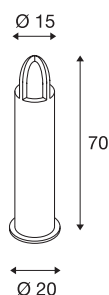

RUSTY® CONE 70

Outdoor Standleuchte, TC-DSE, IP54, rund, stahl gerostet, Ø/H 15/70 cm, max. 11W

Die direkt abstrahlenden Standleuchten der RUSTY CONE Serie überzeugen durch Ihre außergewöhnliche Rostoptik. Diese wird durch eine spezielle chemische Behandlung des verwendeten FeCSi-Stahles erreicht. Dadurch wird die Leuchte zum Unikat und zur absoluten Besonderheit in jeder Installation. Durch Schutzart IP54 ist sie für den Außenbereich geeignet. Optional ist ein Erdspeiß sowie eine Verbindungsbox zum sicheren, elektrischem Anschluss im runden Leuchtschaft verfügbar. Der Anschluss der zwei verfügbaren Versionen erfolgt jeweils an 230V Netzspannung. Die RUSTY CONE Serie beinhaltet des Weiteren Bodenleuchten und ist somit universell einsetzbar.

TECHNISCHE DATEN

Art. Nr.	229432
Fassung	E27
Anzahl Fassungen	1
IP Code	IP 54
Schlagfestigkeitsklasse	IK 02
Montage	Aufbau
Montagedetails	Boden
Primäre Nennspannung	220-240V ~50/60Hz
Schutzklasse	II
Wattage	11 W
Farbe	rost
Lichtstärkeverteilung	asymmetrisch
Lichtaustritt	direkt-indirekt
Höhe	70 cm
Durchmesser	15 cm
Nettogewicht	16.606 kg
Bruttogewicht	17.627 kg
BIG WHITE Seite	645

Leuchtmittlempfehlung

1005290	T38 E27 , LED Leuchtmittel weiß 8W 4000K CRI90 240°
1005289	T38 E27 , LED Leuchtmittel weiß 8W 3000K CRI90 240°

Zubehör

228730	VERBINDUNGSBOX , IP68, 3-polig
229423	ERDSPIESS , für RUSTY CONE 40 und RUSTY CONE 70, Stahl verzinkt, 50 cm