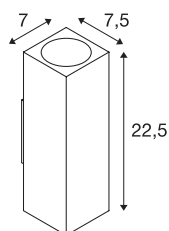

THEO UP/DOWN

Outdoor Wandleuchte, QPAR51, IP44, eckig, up/down, anthrazit, max. 70W

Wandleuchte der THEO Serie gefertigt aus Aluminium und Glas welches die Leuchtmittel abdeckt. Dank der Position der zwei verbauten Fassungen, erzeugt die montierte Leuchte zwei gleiche, jedoch entgegengesetzte Lichtkegel (UP/DOWN). Durch die Schutzart IP44 ist sie für den Außenbereich geeignet. Der elektrische Anschluss der in drei Farbversionen verfügbaren Leuchte erfolgt an 230V Netzspannung. Die THEO Serie beinhaltet des Weiteren Deckenleuchten und ist somit universell einsetzbar.

TECHNISCHE DATEN

Art. Nr.	229535
Fassung	GU10
Anzahl Fassungen	2
Anzahl unterschiedliche Lichtauslässe	2
IP Code	IP 44
Schlagfestigkeitsklasse	IK 02
Schlagfestigkeit	0.2 Joule
Montage	Aufbau
Montagedetails	Wand
Primäre Nennspannung	220-240V ~50/60Hz
Schutzklasse	I
Wattage	35 W
Farbe	anthrazit
Lichtaustritt	direkt-indirekt
Breite	7 cm
Höhe	22.5 cm
Tiefe	7.5 cm
Nettogewicht	0.826 kg
Bruttogewicht	0.904 kg
BIG WHITE Seite	735