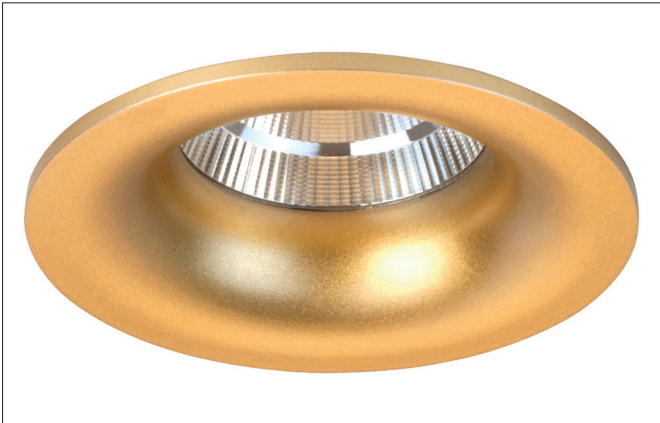

LED-Einbaudownlight
 Artikel-Nr. 12106063

Licht.
 Für Generationen.

Entwurf

Ausschreibungstext
 LED-Einbaudownlight, goldmatt, rund. Ausgeführt in kompakter Bauform für werkzeuglose Schnellmontage zum Deckeneinbau. Montageart: Einbaumontage, Montageort: Deckenmontage, Material: Aluminium, Schutzart: nach DIN EN 60529: IP20, Schutzklasse: (EN 61140) III, Leistung: 10W, Anzahl der Leuchtmittel / Fassungen: 1.0 Stk, Lichtstrom: 800lm, Farbtemperatur: 3000 K, Lichtfarbe: weiß, Abstrahlwinkel: 32°, Verstellbarkeit: nicht verstellbar, ohne Betriebsgerät.

Artikeldaten	
Artikel-Nr.	12106063
GTIN	4250047797548
Kurzbeschreibung	LED-Einbaudownlight
Material	Aluminium
Farbe	gold
Ausführung der Oberfläche	matt
Form	rund
Außendurchmesser	82 mm
Einbaudurchmesser	74 mm
Einbautiefe	48 mm
Nettogewicht	0,206 kg

LED-Einbaudownlight
 Artikel-Nr. 12106063

 Licht.
 Für Generationen.

Lichttechnik	
Farbtemperatur	3000 K
Lichtfarbe	weiß
Lichtaustritt	direkt
Lichtstrom	800 lm
Systemeffizienz	80 lm/W
Farbwiedergabe	CRI > 90
Reflektor	hochglänzend
Abstrahlwinkel	32°
Lichtverteilung	symmetrisch