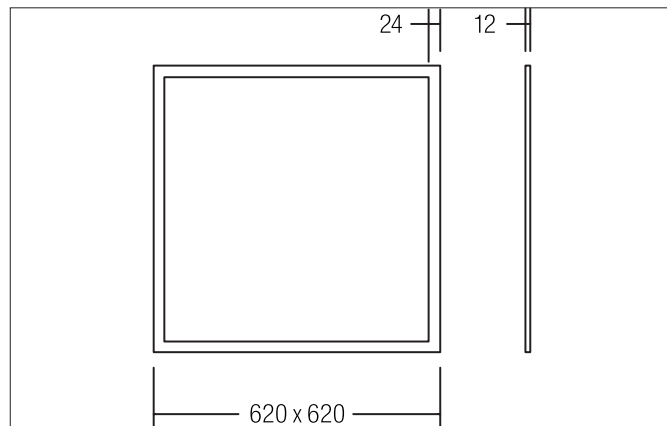

**LED-Einlege-Panel 620 x 620 mm**

Artikel-Nr. 12088003

Licht.  
Für Generationen.

**Ausschreibungstext**  
 LED-Einlege-Panel 620 x 620 mm, weiß, quadratisch. Ausgeführt in kompakter Bauform für werkzeuglose Schnellmontage zum Deckeneinbau. Set inkl. Konverter für 230 V-Netzspannung, schaltbar, Maße Konverter: L 145 x B 43 x H 30 mm  
 . Montageart: Einbaumontage, Montageort: Deckenmontage, Material: Aluminium / Polycarbonat, Schutzart: nach DIN EN 60529: IP20, Schutzklasse: (EN 61140) II, Spannung: 230V AC 50Hz, Leistung: 42W, Anzahl der Leuchtmittel / Fassungen: 1.0 Stk, Lichtstrom: 4.380lm, Farbtemperatur: 3000 K, Abstrahlwinkel: 120°, Art der Dimmung: schaltbar.

Artikeldaten	
Artikel-Nr.	12088003
GTIN	4251433920366
Kurzbeschreibung	LED-Einlege-Panel 620 x 620 mm
Material	Aluminium / Polycarbonat
Farbe	weiß
Form	quadratisch
Einbautiefe	12 mm
Lieferumfang	inkl. mikroprismatischer Abdeckung
Nettogewicht	3,416 kg

**LED-Einlege-Panel 620 x 620 mm**

Artikel-Nr. 12088003

Licht.  
Für Generationen.

Lichttechnik	
Farbtemperatur	3.000 K
Lichtfarbe	weiß
Lichtstrom	4.380 lm
Systemeffizienz	104 lm/W
Farbwiedergabe	CRI > 80
Abstrahlwinkel	120°
Blendungsbewertung	UGR < 19