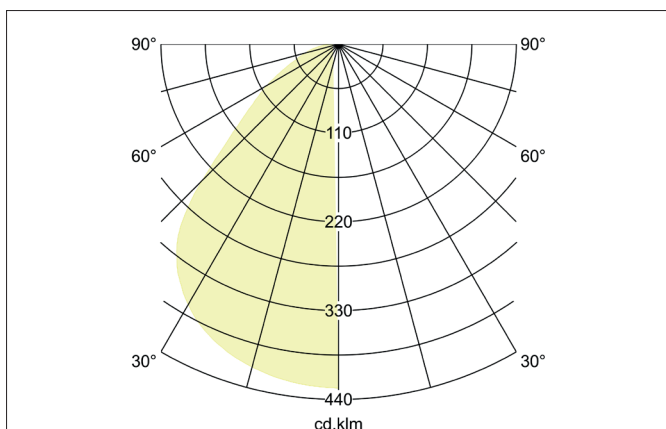

**LED-Einlege-Panel 620 x 620 mm**

Artikel-Nr. 12088003

Licht.  
Für Generationen.

**Ausschreibungstext**  
 LED-Einlege-Panel 620 x 620 mm, weiß, quadratisch. Ausgeführt in kompakter Bauform für werkzeuglose Schnellmontage zum Deckeneinbau. Set inkl. Konverter für 230 V-Netzspannung, schaltbar, Maße Konverter: L 145 x B 43 x H 30 mm  
 . Montageart: Einbaumontage, Montageort: Deckenmontage, Material: Aluminium / Polycarbonat, Schutzart: nach DIN EN 60529: IP20, Schutzklasse: (EN 61140) II, Spannung: 230V AC 50Hz, Leistung: 42W, Anzahl der Leuchtmittel / Fassungen: 1.0 Stk, Lichtstrom: 4.380lm, Farbtemperatur: 3000 K, Abstrahlwinkel: 120°, Art der Dimmung: schaltbar.

Artikeldaten	
Artikel-Nr.	12088003
GTIN	4251433920366
Kurzbeschreibung	LED-Einlege-Panel 620 x 620 mm
Material	Aluminium / Polycarbonat
Farbe	weiß
Form	quadratisch
Einbautiefe	12 mm
Lieferumfang	inkl. mikroprismatischer Abdeckung
Nettogewicht	3,416 kg

**LED-Einlege-Panel 620 x 620 mm**

Artikel-Nr. 12088003

Licht.  
Für Generationen.

Lichttechnik	
Farbtemperatur	3.000 K
Lichtfarbe	weiß
Lichtstrom	4.380 lm
Systemeffizienz	104 lm/W
Farbwiedergabe	CRI > 80
Abstrahlwinkel	120°
Blendungsbewertung	UGR < 19