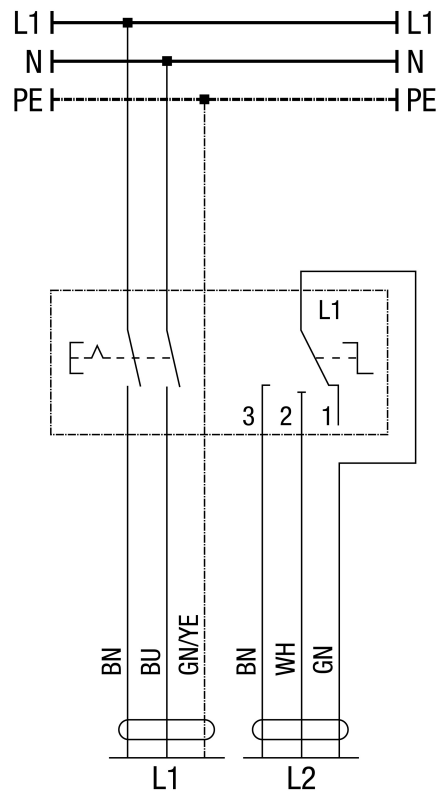

RLS 3

ZEG 2000 P mit Raumlufsteuerung RLS 3

S1 - Ein / Aus
 S2 - niedere, mittlere, hohe Leistung

ER 100 D mit Raumlufsteuerung RLS 3

RLS 3 - Raumlufsteuerung mit Nullstellung und Schalter zur Raumbeleuchtung

RLS 3

WRG 180 EC / WRG 300 EC / WRG 400 EC mit Raumluftsteuerung RLS 3

Absicherung bauseits

RLS 3

Raumluftsteuerung RLS 3 für Rohrventilator HDR EC

S1 - Ein/Aus
S2 - Wahlschalter für Stufen
