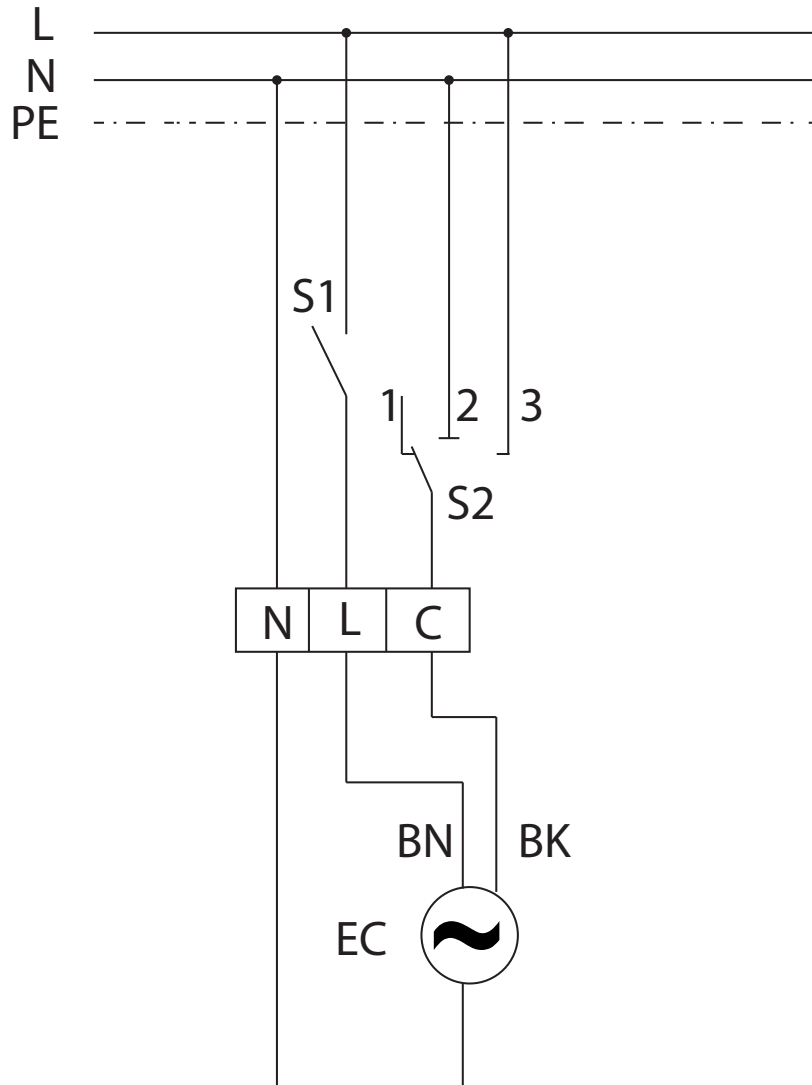

RLS 3

ZEG 2000 P mit Raumlufsteuerung RLS 3

S1 - Ein / Aus
 S2 - niedere, mittlere, hohe Leistung

ER 100 D mit Raumlufsteuerung RLS 3

RLS 3 - Raumlufsteuerung mit Nullstellung und Schalter zur Raumbeleuchtung

RLS 3

WRG 180 EC / WRG 300 EC / WRG 400 EC mit Raumluftsteuerung RLS 3

Absicherung bauseits

RLS 3

Raumluftsteuerung RLS 3 für Rohrventilator HDR EC

S1 - Ein/Aus
S2 - Wahlschalter für Stufen
