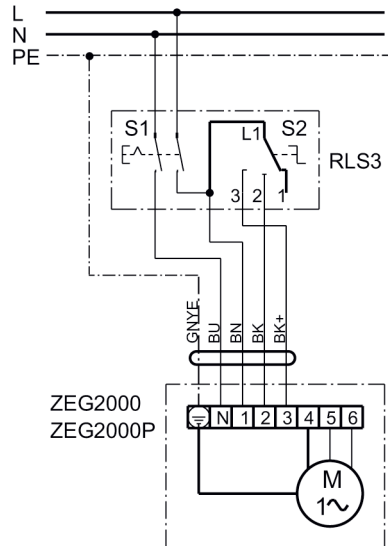

RLS 3

ZEG 2000 P mit Raumlufsteuerung RLS 3

S1 - Ein / Aus
 S2 - niedere, mittlere, hohe Leistung

ER 100 D mit Raumlufsteuerung RLS 3

RLS 3 - Raumlufsteuerung mit Nullstellung und Schalter zur Raumbeleuchtung

RLS 3

WRG 180 EC / WRG 300 EC / WRG 400 EC mit Raumluftsteuerung RLS 3

Absicherung bauseits

RLS 3

Raumluftsteuerung RLS 3 für Rohrventilator HDR EC

S1 - Ein/Aus
S2 - Wahlschalter für Stufen
