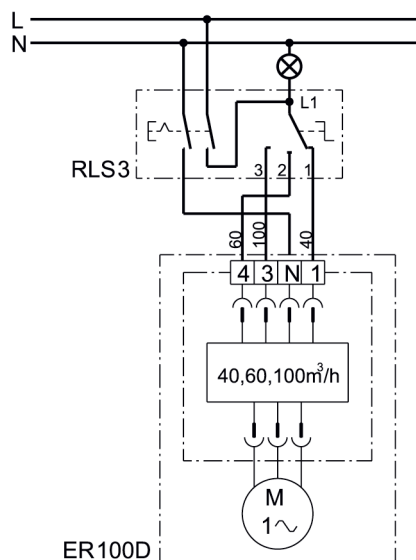

RLS 3

ZEG 2000 P mit Raumlufsteuerung RLS 3

S1 - Ein / Aus
 S2 - niedere, mittlere, hohe Leistung

ER 100 D mit Raumlufsteuerung RLS 3

RLS 3 - Raumlufsteuerung mit Nullstellung und Schalter zur Raumbeleuchtung

RLS 3

WRG 180 EC / WRG 300 EC / WRG 400 EC mit Raumluftsteuerung RLS 3

Absicherung bauseits

RLS 3

Raumluftsteuerung RLS 3 für Rohrventilator HDR EC

S1 - Ein/Aus
S2 - Wahlschalter für Stufen
