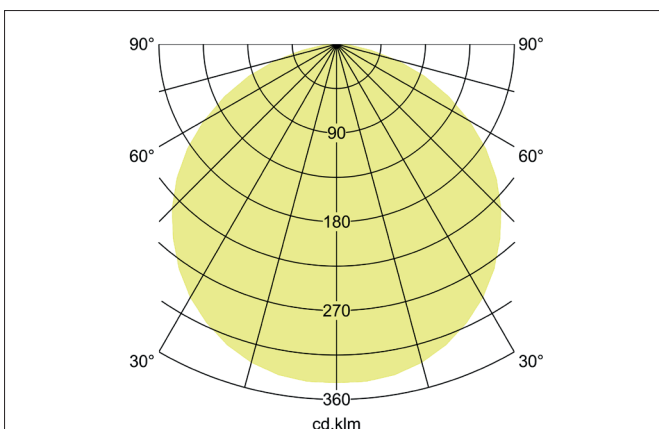

### Ausschreibungstext

Rundes LED-Einbaudownlight, TunableWhite, Werkzeugloser Deckeneinbau mittels Einbaufedern. Deckenausschnitt  $\varnothing$  155 mm, Einbautiefe 52 mm, Außendurchmesser 171 mm, Gewicht 0,608 kg, mit rotationssymmetrisch tief-breit-strahlender Lichtstärkeverteilung. Optimale Lichtverteilung durch eine opale Kunststoff-Abdeckung. Bemessungslichtstrom 660 lm, Bemessungsleistung 1 x 28 W, Leuchten-Lichtausbeute 24 lm/W, Lichtfarbe warmweiß bis tageslichtweiß, ähnlichste Farbtemperatur (CCT) 2.700 - 6.000 K, allgemeiner Farbwiedergabeindex CRI > 80, Lebensdauer L70/B50 bei 25 °C: 50000 h, Gehäusewerkstoff: Aluminium / Polypropylen, Farbe: strukturweiß, Zulässige Umgebungstemperatur (ta): -20 °C - +25 °C, Schutzklasse (EN 61140): III, Schutzart (DIN EN 60529): IP20. Zum Anschluss an ein externes Betriebsgerät, welches nicht im Lieferumfang der Leuchte enthalten ist. Abhängig vom Betriebsgerät dimmbar.

### Produktvorteile

- Einbaudownlight in runder Bauform aus massivem Aluminium und Polypropylen.
- Deckenausschnitt 155 mm, Außendurchmesser 171 mm, Einbautiefe 52 mm, Lichtstrom 660 lm, IP20.
- Maximale Deckenstärke 15 mm.
- Leistung 15 W pro Steuerkanal.
- Farbtemperatur 2.700 K - 6.000 K.

**LUELLA MAXI LED-Einbaudownlight, TunableWhite**

Artikel-Nr. 12425074

Licht.  
Für Generationen.

Artikeldaten	
Artikel-Nr.	12425074
GTIN	4250047797265
Serienname	LUELLA MAXI
Kurzbeschreibung	LED-Einbaudownlight, TunableWhite
Material	Aluminium / Polypropylen
Farbe	weiß
Ausführung der Oberfläche	struktur
Form	rund
Außendurchmesser	171 mm
Einbaudurchmesser	155 mm
Einbautiefe	52 mm
Aufbauhöhe	3 mm
Nettogewicht	0,608 kg

Lichttechnik	
Farbtemperatur	2.700 K - 6.000 K
Lichtfarbe	weiß
Lichtaustritt	direkt
Lichtstrom	660 lm
Lichtstrom 1	660 lm
Systemeffizienz	24 lm/W
Farbwiedergabe	CRI > 80
Reflektor	ohne
Abstrahlwinkel	110°
Lichtverteilung	symmetrisch