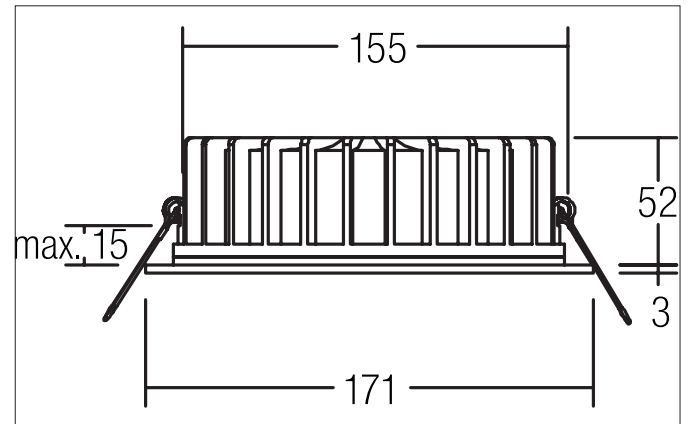

### Ausschreibungstext

Rundes LED-Einbaudownlight, TunableWhite, Werkzeugloser Deckeneinbau mittels Einbaufedern. Deckenausschnitt  $\varnothing$  155 mm, Einbautiefe 52 mm, Außendurchmesser 171 mm, Gewicht 0,608 kg, mit rotationssymmetrisch tief-breit-strahlender Lichtstärkeverteilung. Optimale Lichtverteilung durch eine opale Kunststoff-Abdeckung. Bemessungslichtstrom 660 lm, Bemessungsleistung 1 x 28 W, Leuchten-Lichtausbeute 24 lm/W, Lichtfarbe warmweiß bis tageslichtweiß, ähnlichste Farbtemperatur (CCT) 2.700 - 6.000 K, allgemeiner Farbwiedergabeindex CRI > 80, Lebensdauer L70/B50 bei 25 °C: 50000 h, Gehäusewerkstoff: Aluminium / Polypropylen, Farbe: strukturweiß, Zulässige Umgebungstemperatur (ta): -20 °C - +25 °C, Schutzklasse (EN 61140): III, Schutzart (DIN EN 60529): IP20. Zum Anschluss an ein externes Betriebsgerät, welches nicht im Lieferumfang der Leuchte enthalten ist. Abhängig vom Betriebsgerät dimmbar.

### Produktvorteile

- Einbaudownlight in runder Bauform aus massivem Aluminium und Polypropylen.
- Deckenausschnitt 155 mm, Außendurchmesser 171 mm, Einbautiefe 52 mm, Lichtstrom 660 lm, IP20.
- Maximale Deckenstärke 15 mm.
- Leistung 15 W pro Steuerkanal.
- Farbtemperatur 2.700 K - 6.000 K.

**LUELLA MAXI LED-Einbaudownlight, TunableWhite**

Artikel-Nr. 12425074

Licht.  
Für Generationen.

Artikeldaten	
Artikel-Nr.	12425074
GTIN	4250047797265
Serienname	LUELLA MAXI
Kurzbeschreibung	LED-Einbaudownlight, TunableWhite
Material	Aluminium / Polypropylen
Farbe	weiß
Ausführung der Oberfläche	struktur
Form	rund
Außendurchmesser	171 mm
Einbaudurchmesser	155 mm
Einbautiefe	52 mm
Aufbauhöhe	3 mm
Nettogewicht	0,608 kg