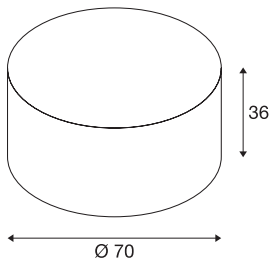

## FENDA

Leuchtschirm, schwarz/kupfer, Ø70cm

FENDA Leuchtschirm mit 700 mm Durchmesser und 350 mm Höhe in schwarz/kupfer.

## TECHNISCHE DATEN

Art. Nr.:	1000580
Höhe	36 cm
Durchmesser	70 cm
Nettogewicht	1.546 kg
Bruttogewicht	4.006 kg
IP Code	IP 20
Montage	Mobil
Farbe	kupfer
BIG WHITE Seite	277