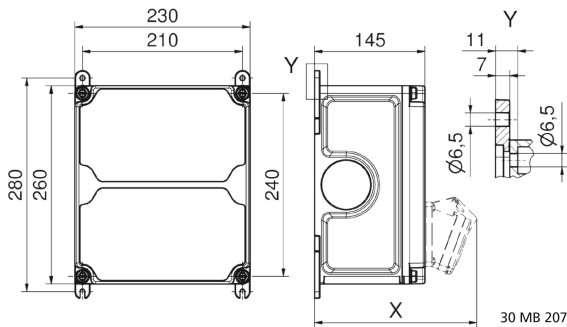

Wandverteiler Kunststoff - VARIABOX - M

| Artikelbeschreibung | |
|---------------------|--|
| BALS-Art.-Nr | 89014 |
| EAN | 4024941205474 |
| Produktgruppe | VARIABOX - M |
| Gehäuse | hochwertiges, schlagfestes Kunststoffgehäuse (PBT) plombierbar, mit Außen und Innenbefestigung, Oberteil gerade und seitlich anscharniert, Absicherung auf vorziehbarer Tragschiene montiert, Deckelschrauben unverlierbar, Absicherungselemente angeordnet unter durchsichtiger Betätigungsklappe mit bedienerfreundlicher OTC Mechanik (one touch close) |
| Bestückung | 2 x Schutzkontaktsteckdose 16A 230V IP54 blau 1 x CEE-Steckdose 32A 400V 5p 6h IP44 geneigt |

| Artikelbeschreibung | |
|---|---|
| Absicherung/Schutzmaßnahme | 2 x C-Automat 16A 1p 1 x C-Automat 32A 3p |
| Leitungseinführung/Anschlussmöglichkeit | 1 x M12, 1 x M20, 2 x M40 oben 1 x M12, 1 x M20, 2 x M40 unten 1 x Zählerklemmstein 5x25 mm ² / Typ: C (Schleifleitung) |
| Zusätzliche Informationen | Anschlussfertig verdrahtet. |
| Vorschriften / Normen | DIN EN 61439 |
| Schutzart | IP44 |
| Gerätefarbe | Gehäuseunterteil schwarz ähnlich RAL 9017, Gehäuseoberteil grau RAL 7035 |
| Geräte-Höhe | 260mm |
| Geräte-Breite | 230mm |
| Geräte-Tiefe | 145mm |
| RDF-Faktor | 0.76 |
| Nennstrom InA | 48 |

| Logistikdaten | |
|----------------|-----------------|
| Einzelgewicht | 3,81 kg / Stück |
| Verpackungsart | Karton |
| Inhaltsmenge | 1 ST |
| EAN | 4024941205474 |

| Logistikdaten | |
|---------------|------------|
| Länge | 300 mm |
| Breite | 270 mm |
| Höhe | 255 mm |
| Gewicht | 4,046 kg |
| Volumen | 20.655 ccm |

Tiefenmaß/ depth X (mm)

| Bezeichnung/ with | IP44 | IP67 |
|------------------------------------|------|------|
| OTC-Klappe/ OTC operating window | 180 | 180 |
| Schutzk. Steckdose/domestic socket | 162 | 205 |
| CEE 16A 3p | 200 | 200 |
| CEE 16A 4p | 204 | 202 |
| CEE 16A 5p | 207 | 205 |
| CEE 32A 3p/4p | 211 | 213 |
| CEE 32A 5p | 213 | 214 |
| CEE 63A 3p/4p/5p | 229 | 231 |