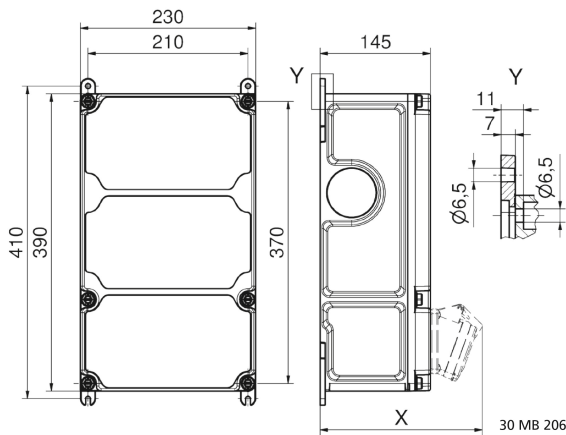

## Wandverteiler Kunststoff - VARIABOX - L

Artikelbeschreibung	
BALS-Art.-Nr	89090
EAN	4024941206235
Produktgruppe	VARIABOX - L
Gehäuse	hochwertiges, schlagfestes Kunststoffgehäuse (PBT) plombierbar, mit Außen und Innenbefestigung, Oberteil gerade und seitlich anscharniert, Absicherung auf vorziehbarer Tragschiene montiert, Deckelschrauben unverlierbar, Absicherungselemente angeordnet unter durchsichtiger Betätigungsklappe mit bedienerfreundlicher OTC Mechanik (one touch close)
Bestückung	2 x Schutzkontaktsteckdose 16A 230V IP54 blau 1 x CEE-Steckdose 63A 400V 5p 6h IP44 geneigt

Artikelbeschreibung	
Absicherung/Schutzmaßnahme	2 x C-Automat 16A 1p 1 x C-Automat 63A 3p
Leitungseinführung/Anschlussmöglichkeit	1 x M12, 1 x M20, 2 x M40 oben  1 x M12, 1 x M20, 2 x M40 unten  1 x Zählerklemmstein 5x25 mm <sup>2</sup> / Typ: C (Schleifleitung)
Zusätzliche Informationen	Anschlussfertig verdrahtet.
Vorschriften / Normen	DIN EN 61439
Schutzart	IP44
Gerätefarbe	Gehäuseunterteil schwarz ähnlich RAL 9017, Gehäuseoberteil grau RAL 7035
Geräte-Höhe	390mm
Geräte-Breite	230mm
Geräte-Tiefe	145mm
RDF-Faktor	0.81
Nennstrom InA	63

Logistikdaten	
Einzelgewicht	5,106 kg / Stück
Verpackungsart	Karton
Inhaltsmenge	1 ST
EAN	4024941206235

Logistikdaten	
Länge	430 mm
Breite	270 mm
Höhe	255 mm
Gewicht	5,409 kg
Volumen	29.605,5 ccm

Tiefenmaß/ depth X (mm)