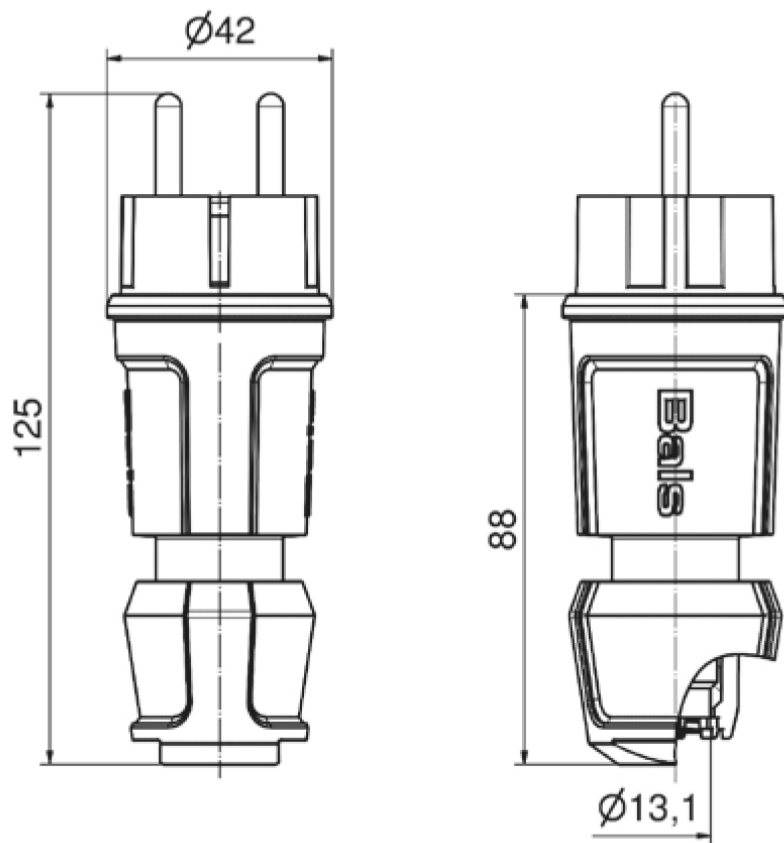

fiche domestique - système allemand et belge/français

Description de l'article	
Référence	7371
EAN	4024941852395
Groupe de produits	fiche domestique
Intensité	16A
Nombre de pôles	3p
Disposition des phases	2P+PE
Tension	250V
Fréquence	courant alternatif (CA)
Indice de protection	IP44

Description de l'article	
Code couleur	gris
Couleur de l'appareil	collet noir RAL 9005, capot gris RAL 7035
Connectique	avec borne à vis
Section maximale des conducteurs	2,5 mm ²
Entrée de câble	raccord à écrou
Hauteur de l'appareil en mm	122mm
Largeur de l'appareil en mm	42mm
Profondeur de l'appareil en mm	42mm
Matériau du boîtier	plastique
Contacts	le porte-contacts est en polyamide, les contacts sont en laiton nickelé

Autres caractéristiques techniques	
	Également adapté au système belge/français
	avec presse-étoupe MULTI-GRIP et décharge de traction intégrée

Données logistiques	
Poids unitaire	0.082 Kg / null
Type d'emballage	null
Contenu	1 ST
EAN	4024941852395
Longueur	42 mm

Données logistiques	
Largeur	42 mm
Hauteur	122 mm
Poids	0,083 kg
Volume	215,208 ccm
Type d'emballage	null
Contenu	20 ST
EAN	4024941323611
Longueur	275 mm
Largeur	175 mm
Hauteur	137 mm
Poids	1,765 kg
Volume	5 737,5 ccm