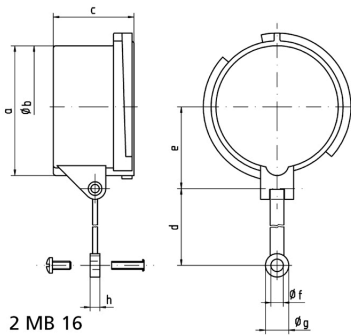

## Zubehör Stecker/Kupplungen - Verschlusshaube für Stecker

Artikelbeschreibung	
BALS-Art.-Nr	834
EAN	4024941008341
Produktgruppe	Verschlusshaube
Stromstärke	125A
Polzahl	3p, 4p, 5p
Anordnung der Phasen	3p, 4p, 5p
Schutzart	IP67
Kennfarbe	grau

Artikelbeschreibung	
Geräte-Höhe	117mm
Geräte-Breite	108mm
Geräte-Tiefe	80mm
Gehäusematerial	Polyamid

Zusätzliche technische Informationen	
	Mit Befestigungsband für Deckel oder Verschlusshaube

Logistikdaten	
Einzelgewicht	0,125 kg / Stück
Verpackungsart	Tüte
Inhaltsmenge	1 ST
EAN	4024941008341
Länge	80 mm
Breite	108 mm
Höhe	117 mm
Gewicht	0,126 kg
Volumen	1.010,88 ccm
Verpackungsart	Karton
Inhaltsmenge	40 ST
EAN	4024941953122

Logistikdaten	
Länge	590 mm
Breite	380 mm
Höhe	230 mm
Gewicht	5,755 kg
Volumen	45.066 ccm

Ampere	16	16	16	32	32	63	125
Polzahl	3	4	5	3/4	5	3/4/5	3/4/5
a	53,0	59,5	67,0	70,0	76,5	83,5	95,5
b $\varnothing$	49,5	55,7	63,0	64,0	70,5	76,5	89,0
c	41,5	41,5	41,5	51,5	51,5	72,5	80,0
d	133,0	133,0	133,0	133,0	133,0	155,0	155,0
e	34,5	38,0	42,0	44,0	48,0	52,0	57,5
f $\varnothing$	6,4	6,4	6,4	6,4	6,4	6,4	6,4
g $\varnothing$	12,0	12,0	12,0	12,0	12,0	12,0	12,0
h	5,0	5,0	5,0	5,0	5,0	5,0	5,0