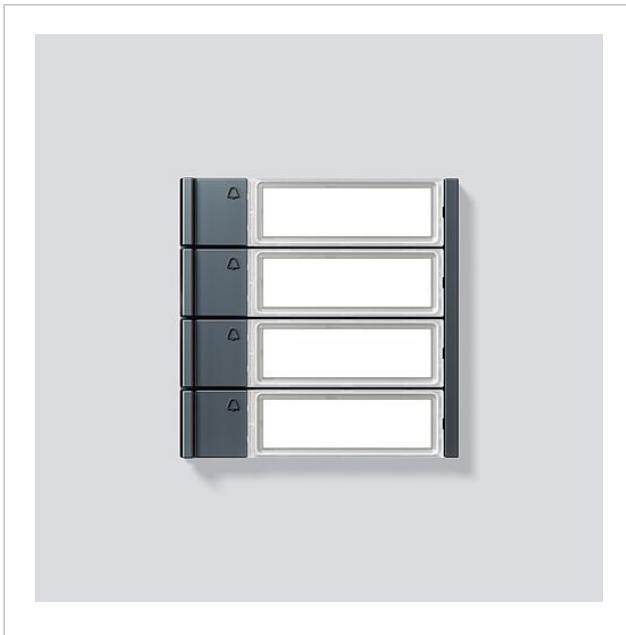

Zeichnungen / Montage