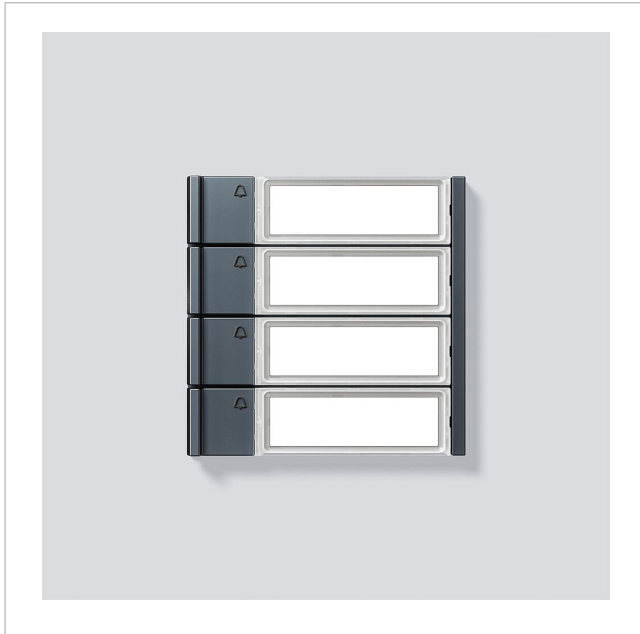

Ruftasten für Siedle
Vario
TM 700-4-0 AG
210011976-00

Produktbeschreibung

Ruftasten für Siedle Vario: 4 Ruftasten mit Glockensymbol und hinterleuchtbarem, wechselbarem Namensschild. Einfache Verkabelung durch vorkonfektionierte, steckbare Kabelverbindung.

Für den Einsatz in den Sprechsystemen In-Home-Bus und Access, mit den Türlausprechern BTLM 750-..., ACTLM 770-... und ATLM 770-...

Beschriftung mit dem beiliegenden Einleger, der Vorlage zum selber drucken oder durch den Siedle-Beschriftungsservice.

Technische Daten

Beschriftungsfeld (mm) B x H:	59,6 x 17,2
Ruftaste (mm) B x H:	24 x 24
Schutzart:	IP 54
Umgebungstemperatur:	-20 °C bis +55 °C
Abmessungen (mm) B x H x T:	99 x 99 x 26

Artikelinformationen

Artikel-Bezeichnung	Artikelbeschreibung	Farbe/Material	KG	Artikel-Nr.
TM 700-4-0 AG	Ruftasten für Siedle Vario	Anthrazitgrau	A	210011976-00

Zubehör

Artikel-Bezeichnung	Artikelbeschreibung	Farbe/Material	KG	Artikel-Nr.
Vario 611 AG	Lackstift	Anthrazitgrau	0	210007124-00
ZVK/TM 700/600	Verbindungskabel TM 700-... zu TM 700-..., 600 mm	Sonstiges	E	210012055-00
ZVK/TM 700/900	Verbindungskabel TM 700-... zu TM 700-..., 900 mm	Sonstiges	E	210012056-00