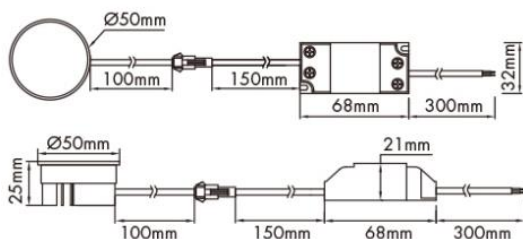

Produktabmessungen Lampe

| | |
|--------------|-------|
| Höhe | 52 mm |
| Breite..... | 50 mm |
| Tiefe | 50 mm |
| Gewicht..... | 60 g |

Elektrische Kenndaten Lampe

| | |
|--|--------------------------|
| Spannung | 230 V AC |
| Netzfrequenz | 50/60 Hz |
| Leistungsaufnahme..... | 7,6 W |
| Bemessungsleistungsaufnahme..... | 7,6 W |
| Gewichteter Energieverbrauch..... | 8 kWh/1.000 h |
| Elektrischer Leistungsfaktor..... | $\lambda > 0,9$ |
| Dimmbar? | Ja |
| Zündzeit | < 0,5 Sek. |
| Anlaufzeit ¹ | sofort voller Lichtstrom |
| Quecksilbergehalt ² | 0 mg |
| Indikation Lampentyp | Modul |
| Äquivalenz-Leistung ³ | - |

¹ bis zum Erreichen von 60 % Lichtstrom

² gebunden als Amalgam

³ eines herkömmlichen Leuchtmittels gleichen Typs

⁴ am Ende der Nennlebensdauer

gemäß EU-Verordnung Nr. 2019/2020

Produktabmessungen Einbauring

| | |
|--------------------------|-------|
| Schwenkbar..... | 30° |
| Bohrlochdurchmesser..... | 68 mm |
| Durchmesser..... | 85 mm |
| Gesamt Höhe..... | 26 mm |
| Einbautiefe..... | 24 mm |
| Gewicht..... | 87 g |

Allgemeine Eigenschaften Einbauring

| | |
|-----------------|-----------|
| Schwenkbar..... | 30° |
| Material..... | Aluminium |
| Farbe..... | Schwarz |

Abmessungsskizze Einbauring

Abmessungsskizze Modul