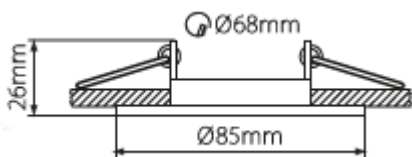

gemäß EU-Verordnung Nr. 2019/2020

Produktabmessungen Einbauring

Schwenkbar.....	30°
Bohrlochdurchmesser.....	68 mm
Durchmesser.....	85 mm
Gesamt Höhe.....	26 mm
Einbautiefe.....	24 mm
Gewicht.....	87 g

Allgemeine Eigenschaften Einbauring

Schwenkbar.....	30°
Material.....	Aluminium
Farbe.....	Schwarz

Abmessungsskizze Einbauring