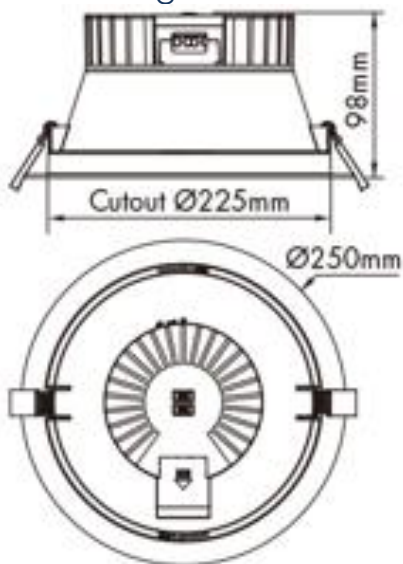

Produktabmessungen

Bohrlochdurchmesser.....	225 mm
Höhe.....	98 mm
Breite.....	250 mm
Tiefe	250 mm
Gewicht	N/A

Elektrische Kenndaten

Spannung	220-240 V
Betriebsfrequenz.....	50/60 Hz
Leistungsaufnahme.....	20,0/14,5 W
Bemessungsleistungsaufnahme.....	20,0/14,5 W
Verschiebungsfaktor	$\lambda > 0,9$
Dimmbar?	Nein
Indikation Lampentyp.....	integrierte SMD-LED
Lichtausbeute.....	145/153 lm/W

<http://www.megatron-licht.eu>

Schutzart

IP54

Schutzklasse

Klasse 2

Abmessungsskizze

Farbspektrum

Die Eigenschaften gelten für die z. Zt. auf Lager vorhandenen Versionen.
Im Handel befindliche Lagerware desselben Modells kann abweichen!
Technische Daten können ohne Vorankündigung geändert werden. Irrtümer vorbehalten.