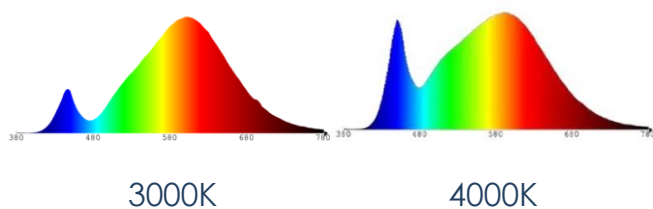

Farbspektrum

Die Eigenschaften gelten für die z. Zt. auf Lager vorhandenen Versionen.
Im Handel befindliche Lagerware desselben Modells kann abweichen!
Technische Daten können ohne Vorankündigung geändert werden. Irrtümer vorbehalten.

Stand: 14. August 2023, 12:00

www.megatron-licht.eu

© März 2014
IDV Import- und Direkt-Vertriebsges.mBH
Alle Rechte vorbehalten.

Seite | 2 von 2