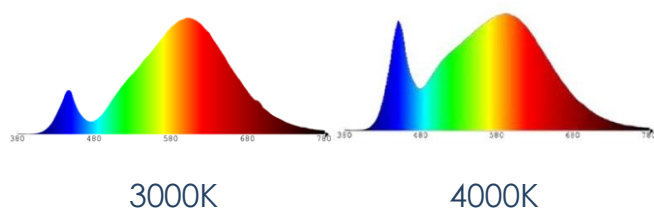

Farbspektrum

Die Eigenschaften gelten für die z. Zt. auf Lager vorhandenen Versionen.
Im Handel befindliche Lagerware desselben Modells kann abweichen!
Technische Daten können ohne Vorankündigung geändert werden. Irrtümer vorbehalten.

Stand: 14. August 2023, 12:00

www.megatron-licht.eu

© März 2014
IDV Import- und Direkt-Vertriebsges.mBH
Alle Rechte vorbehalten.

Seite | 2 von 2