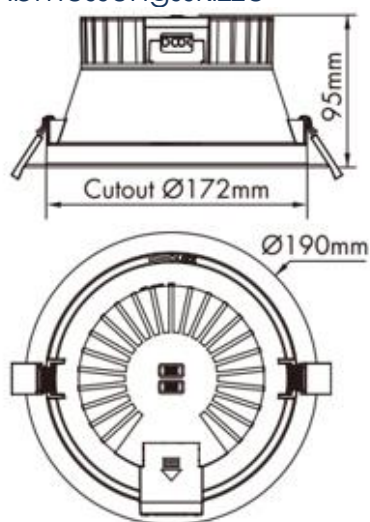

Produktabmessungen

Bohrlochdurchmesser	172 mm
Höhe	95 mm
Breite	190 mm
Tiefe	190 mm
Gewicht	N/A

Elektrische Kenndaten

Spannung	220-240 V
Betriebsfrequenz	50/60 Hz
Leistungsaufnahme	18,5/13,5 W
Bemessungsleistungsaufnahme	18,5/13,5 W
Verschiebungsfaktor	$\lambda > 0,9$
Dimmbar?	Nein
Indikation Lampentyp	integrierte SMD-LED
Lichtausbeute	143/151 lm/W

<http://www.megatron-licht.eu>

Schutzart

IP54

Schutzklasse

Klasse 2

Abmessungsskizze

Farbspektrum

Die Eigenschaften gelten für die z. Zt. auf Lager vorhandenen Versionen.
Im Handel befindliche Lagerware desselben Modells kann abweichen!
Technische Daten können ohne Vorankündigung geändert werden. Irrtümer vorbehalten.