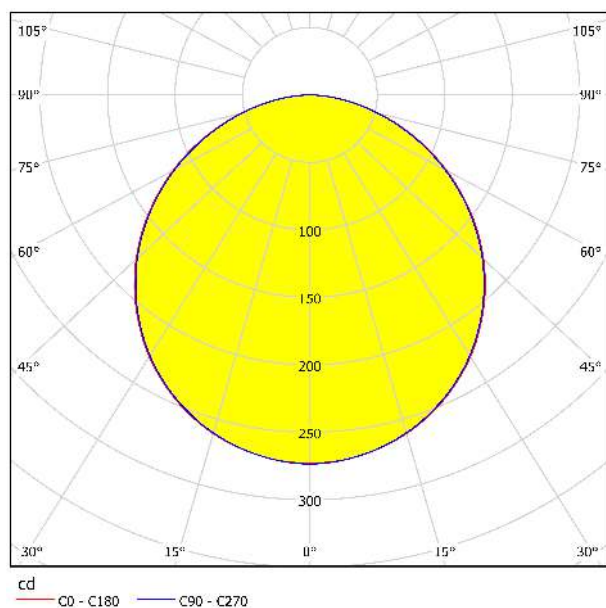

Technische Informationen

Schutzart	IP20
Schutzklasse	2
Netzspannung	220-240V,50/60Hz
Dimmbar	Ja
max. Wattage (1)	16W

Leuchtmittel 1

Fassungsart (1)	LED
Leuchtmitteltyp (1)	LED
Leuchtmittel	im Lieferumfang enthalten
Kelvin Gesamt	2700-6500K
Lichtfarbe Gesamt	RGB+TW
Nennlebensdauer (in h)	25000
Zahl der Schaltzyklen	15000
Energieeffizienzklasse (EEI)	E
Dimmbar	Ja
Bemessungsleistung (0,1W Präzision)	16
Lichtfarbtoleranz (LED, SDCM)	<6

Technische Änderungen vorbehalten

2/2

Contact | Support
eglo.com/en/eglo-worldwide