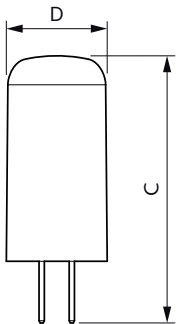

CorePro LEDcapsule G4/GY6,35 Stiftsockellampen

Restlichtstrom am Ende der Nennlebensdauer (Nom.)	70 %
Flackerwert (PstLM) – Flackerwert gemäß EN 61000-3-3	0,4
Messung der Sichtbarkeit des Stroboskopeffekts (SVM)	1
Photobiologische Sicherheit gemäß EN 62471	RG1
Betrieb und Elektrik	
Netzfrequenz	- Hz
Eingangsfrequenz	- Hz
Energieverbrauch	1,8 W
Lampenstrom (Nom)	260 mA
Äquivalente Leistung	20 W
Startzeit (Nom)	0,5 s
Aufwärmzeit bis 60 % Licht	0,5 s
Leistungsfaktor (Bruchteil)	0,6
Spannung (Nom)	ac electronic 12 V
Temperatur	
Gehäusetemperatur (Nom)	80 °C
Lichtregelung und Dimmen	
Dimmbar	Nein

Mechanik und Gehäuse	
Kolbenform	Kapsel
Genehmigung und Anwendung	
Energieeffizienzklasse	F
Geeignet für Akzentbeleuchtung	Nein
Energieverbrauch kWh/1.000 Std.	2 kWh
EPREL Registrierungsnummer	374873
EyeComfort	Ja
Produktdaten	
Bestell-Produktname	CorePro LEDcapsuleLV 1.8-20W G4 827
Gesamtbezeichnung des Produkts	CorePro LEDcapsuleLV 1.8-20W G4 827
Gesamt-Produktcode	871869976765500
Bestellcode	76765500
Material-Nr. (12NC)	929002389002
Anzahl pro Verpackung	1
EAN/UPC – Produkt/Kiste	8718699767655
Zähler – Pakete pro Außenkarton	12
EAN Umverpackung	8718699767662

Abmessungsskizzen

Product	D	C
CorePro LEDcapsuleLV 1.8-20W G4 827	13 mm	35 mm