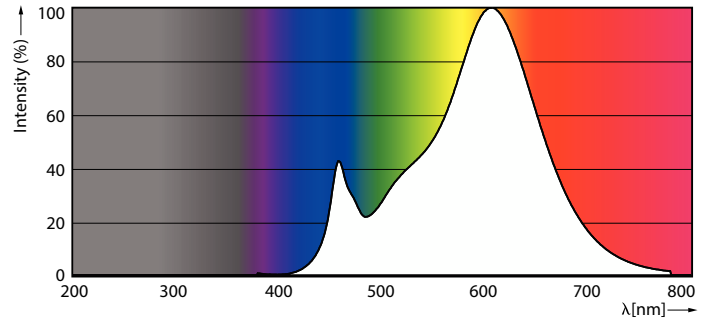

Spectral Power Distribution Colour - CorePro LEDcapsuleLV 2.7-28W G4 827