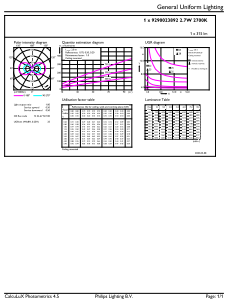

Hinweise

- Nicht für Gleichspannung geeignet
- Max. 80% Luftfeuchtigkeit
- Min. 10 mm Luftraum beim Deckeneinbau zur Gewährleistung der konstanten Wärmeableitung

Produkt Daten

Allgemeine Informationen		Lichttechnische Daten	
Sockel	G4	Farbcode	827 [CCT of 2700K]
Nennlebensdauer	15.000 Stunde(n)	Ausstrahlungswinkel (Nom)	300 Grad
Schaltzyklus	50.000	Lichtstrom	315 lm
Beleuchtungstechnologie	LED	Lichtfarbe	Warmweiß (WW)
Referenz für Lichtstrommessung	Sphere	Ähnlichste Farbtemperatur (Nom)	2700 K
CE-Zeichen	Ja	Nennlichtausbeute (nom.)	116,00 lm/W
EU RoHS-konform	Ja	Farbkonsistenz	<6
		Farbwiedergabeindex (CRI)	80

Genehmigung und Anwendung

Energieeffizienzklasse	F
Geeignet für Akzentbeleuchtung	Nein
Energieverbrauch kWh/1.000 Std.	3 kWh
EPREL Registrierungsnummer	374875
EyeComfort	Ja

Produktdaten

Bestell-Produktname	CorePro LEDcapsuleLV 2.7-28W G4 827
Gesamtbezeichnung des Produkts	CorePro LEDcapsuleLV 2.7-28W G4 827
Gesamt-Produktcode	871869976775400
Bestellcode	76775400
Material-Nr. (12NC)	929002389202
Anzahl pro Verpackung	1
EAN/UPC – Produkt/Kiste	8718699767754
Zähler – Pakete pro Außenkarton	12
EAN Umverpackung	8718699767761

Abmessungsskizzen

Product	D	C
CorePro LEDcapsuleLV 2.7-28W G4 827	15 mm	40 mm

CorePro LEDcapsule G4/GY6,35 Stiftsockellampen

Photometrische Daten

General uniform lighting - CorePro LEDcapsuleLV 2.7-28W G4 827