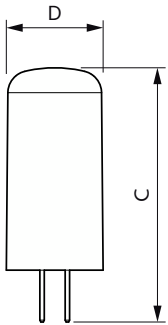

Hinweise

- Nicht für Gleichspannung geeignet
- Max. 80% Luftfeuchtigkeit
- Min. 10 mm Luftraum beim Deckeneinbau zur Gewährleistung der konstanten Wärmeableitung

Produkt Daten

Allgemeine Informationen		Lichttechnische Daten	
Sockel	G4	Farbcode	827 [CCT of 2700K]
Nennlebensdauer	15.000 Stunde(n)	Ausstrahlungswinkel (Nom)	300 Grad
Schaltzyklus	50.000	Lichtstrom	315 lm
Beleuchtungstechnologie	LED	Lichtfarbe	Warmweiß (WW)
Referenz für Lichtstrommessung	Sphere	Ähnlichste Farbtemperatur (Nom)	2700 K
CE-Zeichen	Ja	Nennlichtausbeute (nom.)	116,00 lm/W
EU RoHS-konform	Ja	Farbkonsistenz	<6
		Farbwiedergabeindex (CRI)	80

CorePro LEDcapsule G4/GY6,35 Stiftsockellampen

Restlichtstrom am Ende der Nennlebensdauer (Nom.)	70 %
Photobiologische Sicherheit gemäß EN 62471	RG1
Betrieb und Elektrik	
Netzfrequenz	- Hz
Eingangsfrequenz	- Hz
Energieverbrauch	2,7 W
Lampenstrom (Nom)	340 mA
Äquivalente Leistung	28 W
Startzeit (Nom)	0,5 s
Aufwärmzeit bis 60 % Licht	0,5 s
Leistungsfaktor (Bruchteil)	0,65
Spannung (Nom)	ac electronic 12 V
Temperatur	
Gehäusetemperatur (Nom)	85 °C
Lichtregelung und Dimmen	
Dimmbar	Nein
Mechanik und Gehäuse	
Kolbenform	Kapsel

Abmessungsskizzen

Product	D	C
CorePro LEDcapsuleLV 2.7-28W G4 827	15 mm	40 mm

CorePro LEDcapsule G4/GY6,35 Stiftsockellampen

Photometrische Daten

General uniform lighting - CorePro LEDcapsuleLV 2.7-28W G4 827