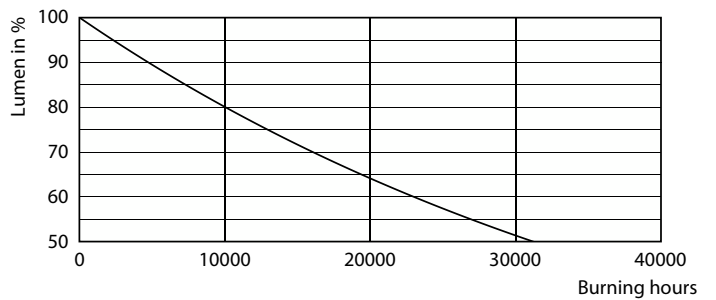

Hinweise

- Nicht für Gleichspannung geeignet
- Max. 80% Luftfeuchtigkeit
- Min. 10 mm Luftraum beim Deckeneinbau zur Gewährleistung der konstanten Wärmeableitung

Produkt Daten

Allgemeine Informationen		Lichttechnische Daten	
Sockel	G4	Farbcode	827 [CCT of 2700K]
Nennlebensdauer	15.000 Stunde(n)	Ausstrahlungswinkel (Nom)	300 Grad
Schaltzyklus	50.000	Lichtstrom	315 lm
Beleuchtungstechnologie	LED	Lichtfarbe	Warmweiß (WW)
Referenz für Lichtstrommessung	Sphere	Ähnlichste Farbtemperatur (Nom)	2700 K
CE-Zeichen	Ja	Nennlichtausbeute (nom.)	116,00 lm/W
EU RoHS-konform	Ja	Farbkonsistenz	<6
		Farbwiedergabeindex (CRI)	80

Spectral Power Distribution Colour - CorePro LEDcapsuleLV 2.7-28W G4 827

Light Distribution Diagram - CorePro LEDcapsuleLV 2.7-28W G4 827

Lebensdauer

Life Expectancy Diagram - CorePro LEDcapsuleLV 2.7-28W G4 827