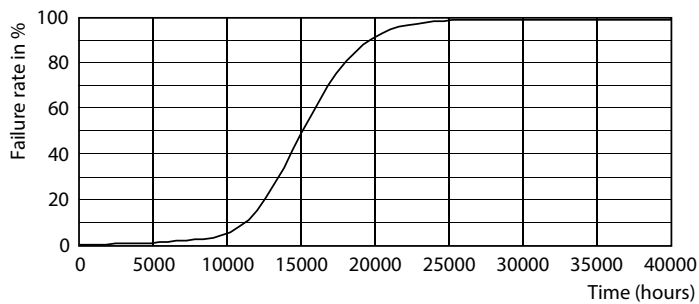

Lebensdauer

Life Expectancy Diagram - CorePro LEDcapsuleLV 2.7-28W G4 827