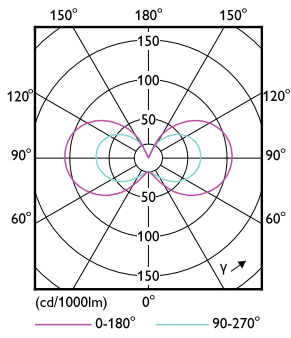

Hinweise

- Nicht für Gleichspannung geeignet
- Max. 80% Luftfeuchtigkeit
- Min. 10 mm Luftraum beim Deckeneinbau zur Gewährleistung der konstanten Wärmeableitung

Produkt Daten

Allgemeine Informationen		Lichttechnische Daten	
Sockel	G4	Farbcode	827 [CCT of 2700K]
Nennlebensdauer	15.000 Stunde(n)	Ausstrahlungswinkel (Nom)	300 Grad
Schaltzyklus	50.000	Lichtstrom	315 lm
Beleuchtungstechnologie	LED	Lichtfarbe	Warmweiß (WW)
Referenz für Lichtstrommessung	Sphere	Ähnlichste Farbtemperatur (Nom)	2700 K
CE-Zeichen	Ja	Nennlichtausbeute (nom.)	116,00 lm/W
EU RoHS-konform	Ja	Farbkonsistenz	<6
		Farbwiedergabeindex (CRI)	80

Abmessungsskizzen

Product	D	C
CorePro LEDcapsuleLV 2.7-28W G4 827	15 mm	40 mm

CorePro LEDcapsule G4/GY6,35 Stiftsockellampen

Photometrische Daten

General uniform lighting - CorePro LEDcapsuleLV 2.7-28W G4 827

Spectral Power Distribution Colour - CorePro LEDcapsuleLV 2.7-28W G4 827

Light Distribution Diagram - CorePro LEDcapsuleLV 2.7-28W G4 827

Lebensdauer

Life Expectancy Diagram - CorePro LEDcapsuleLV 2.7-28W G4 827