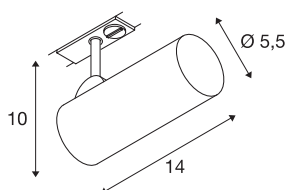

## HELIA 50 TRACK

**Strahler für 1Phasen Hochvolt-Stromschiene, LED, 3000K, weiß, 35°, inkl. 1 Phasen-Adapter**

Dreh- und schwenkbarer LED Strahler HELIA 60 mit passendem Adapter für das 1Phasen Hochvolt-Schienen-System. Die Leuchte überzeugt mit einem schlanken Design und ist somit ideal für moderne Lichtkonzepte. Die aus Aluminium gefertigte Leuchte ist mit einer Premium LED Modul bestückt.

## TECHNISCHE DATEN

Art. Nr.	143581
Dreh- oder Schwenkbar	rotary bar and tiltable
IP Code	IP 20
Montage	Aufbau
Montagedetails	Schiene Decke, Schiene Wand
Dimmbar	Ja
Technologie der Dimmung	Phasenabschnitt
Primäre Nennspannung	220-240V ~50/60Hz
Sekundär Strom / Spannung	500 mA
Schutzklasse	I
Wattage	11 W
minimale Umgebungstemperatur	-20 °C
maximale Umgebungstemperatur	50 °C
Höhe Einschaltstrom	2 A
Dauer Einschaltstrom	50 µs
Stroboskop-Effekt (SVM)	0.03
Lumen	880 lm
Lichtfarbtemperatur	3000 Kelvin
Abstrahlwinkel	35 °
Farbe	weiß
CRI	90
LXXBXX Daten	L70B50

## Lichtquelle

916387	
--------	---

<b>Lebensdauer</b>	30000 h
<b>Länge</b>	14 cm
<b>Höhe</b>	12 cm
<b>Durchmesser</b>	5.5 cm
<b>Nettogewicht</b>	0.363 kg
<b>Bruttogewicht</b>	0.479 kg
<b>BIG WHITE Seite</b>	507