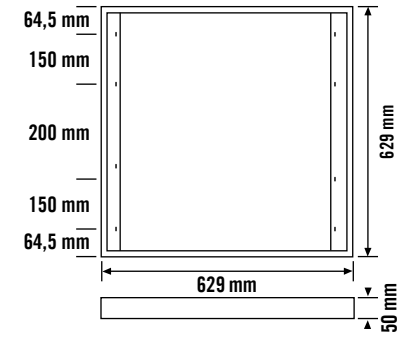

STELLA PNL 625 MF SM WH SLIM

EQ10600180