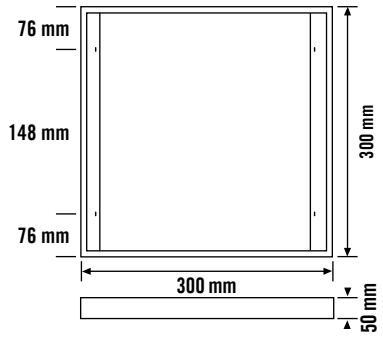

## STELLA PNL 300 MF SM WH SLIM

EQ10600340

8x  A

4x  B

4x 

## STELLA PNL 600 MF SM WH SLIM

EQ10600173

8x  A

6x  B

6x 