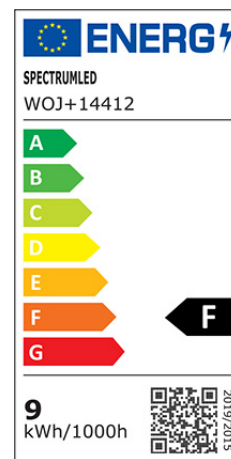

LED-Allgebrauchsform Filament 60x120mm

Artikel-Nr.: 32402

LED SMART, CCT Dimmbar, kein HUB oder BRIGDE nötig, über WLAN steuerbar via TUYA oder SMART LIFE App für iOS und Android, kompatibel mit amazon Alexa und Google Assistant, auch übe...

Nennspannung:	230...230 V
Lampenleistung:	9...9 W
Spannungsart:	AC
Lichtstrom:	850...850 lm
Lampenlichtausbeute:	94 lm/W
Lampenform:	Birnenform
Filamentlampe:	ja
Ausführung Glas/Abdeckung:	mattiert
Sockel:	E27
Farbe:	RGBW
Farbtemperatur:	2700...6500 K
Gehäusefarbe:	weiß
Ausstrahlungswinkel:	240...240 °
Dimmbar:	ja
Durchmesser:	60 mm
Länge:	120 mm
Schutzart (IP):	IP20
Energieeffizienzklasse:	F
Gewichteter Energieverbrauch in 1.000 Stunden:	9 kWh
Mittlere Nennlebensdauer:	17000 h
Fernbedienung möglich:	ja
Photobiologische Sicherheit nach EN 62471:	sonstige
Kompatibel mit Apple HomeKit:	ja
Kompatibel mit Google Assistant:	ja
Kompatibel mit Amazon Alexa:	ja