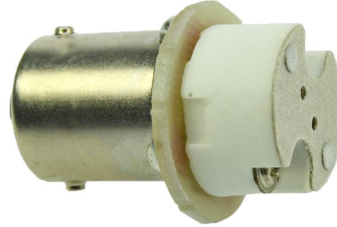

Adapter für Fassung Sockel BA15S auf G4

Artikel-Nr.: 30314

Adapter G4 (Sockel oben) auf BA15s (Sockel unten) - ! Keine
Hochspannung !

Energieeffizienzklasse: nicht kennzeichnungspflichtig

Ausführung:	Reduktionsfassung
Werkstoff:	sonstige
Farbe:	weiß
Fassung:	sonstige
Mit Starteraufnahme:	nein
Befestigungsart:	Steckbefestigung
Nippelgewinde:	ohne

Letzte Aktualisierung am: 05.11.2023 05:26:04

Altlampen sind getrennt zu entsorgen.

Alle Produktangaben sind Angaben des Herstellers und ohne Gewähr. Betriebswerte und Maße gelten mit den üblichen geringfügigen Abweichungen. Alle Maße sind Größtmaße. Die angegebene Lebensdauer versteht sich als ungefährender Richtwert und ist ohne Gewähr. Alle Abbildungen ähnl.; technische bzw. Design-Änderungen sowie Liefermöglichkeiten vorbehalten. Darüber hinaus gelten die aktuellen AGB der Scharnberger + Hasenbein GmbH.