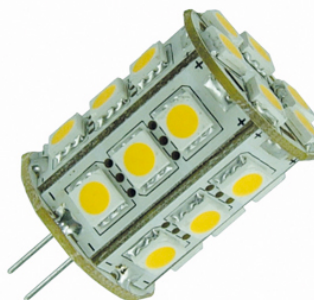

LED-Leuchtmittel 24SMD5050 Ø23x42,5mm dimmbar

Artikel-Nr.: 30210

Vergleichbar mit ca. 35W Halogen, 10-30V Betrieb, speziell für den Einsatz im mobilen Bereich (Boot, Wohnmobil etc.) konzipiert, weist gegenüber Standard-Leuchtmitteln einen erweiter...

Quecksilbergehalt (mg): 0
Zündzeit/Startzeit (s): 0,0
Lichtstromerhalt: 0.70

Nennspannung:	10...18 V
Leistungsfaktor:	0.7
Lampenleistung:	2.4...2.4 W
Spannungsart:	AC/DC
Lichtstrom:	290...290 lm
Lampenlichtausbeute:	121 lm/W
Farbwiedergabeindex CRI:	80-89
Lampenform:	sonstige
Filamentlampe:	nein
Lichtfarbe nach EN 12464-1:	warmweiß <3300 K
Sockel:	sonstige
Farbe:	weiß
Farbtemperatur:	3000...3000 K
Gehäusefarbe:	weiß
Ausstrahlungswinkel:	300...300 °
Farbkonsistenz (McAdam-Ellipse):	SDCM6
Dimmbar:	ja
Durchmesser:	23 mm
Länge:	42.5 mm
Schutzart (IP):	IP20
Lampenbezeichnung:	sonstige
Energieeffizienzklasse:	E
Min. Anzahl der Schaltvorgänge:	25000
Gewichteter Energieverbrauch in 1.000 Stunden:	3 kWh
Mittlere Nennlebensdauer:	50000 h
Fernbedienung möglich:	nein
Mit Fernbedienung:	nein
Photobiologische Sicherheit nach EN 62471:	RG0