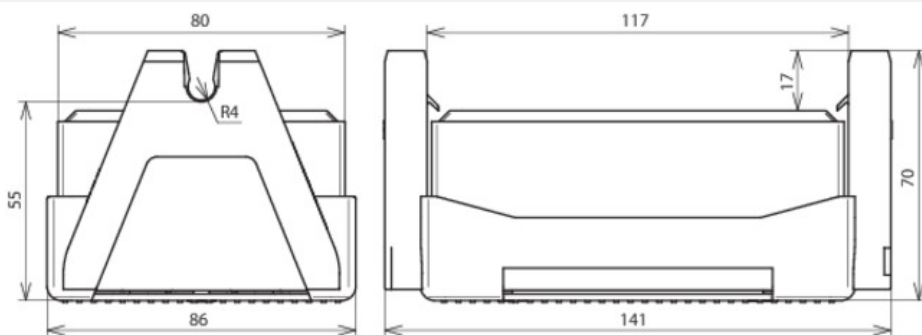

DLH FB2 8 FE 141X86X70 (253 060)

Abbildung unverbindlich

Typ	DLH FB2 8 FE 141X86X70
Art.-Nr.	253 060
Bauteilschutz	Dt.-Pat. Nr. 19 820 855.3
Ausführung	mit zweifacher Leitungshalterung
Leitungsführung	fest
Werkstoff Leitungshalter	Kunststoff
Farbe Leitungshalter	schwarz •
Leitungshalter Aufnahme Rd	8 mm
Gewicht	1 kg
Stein	Beton (C35/45)
Abmessung	141 x 86 x 70 mm
Gewicht	1,04 kg
Zolltarifnummer (Komb. Nomenklatur EU)	68109100
GTIN (EAN)	4013364081628
VPE	10 Stk.

Änderungen in Form und Technik, bei Maßen, Gewichten und Werkstoffen behalten wir uns im Sinne des Fortschrittes der Technik vor. Die Abbildungen sind unverbindlich.