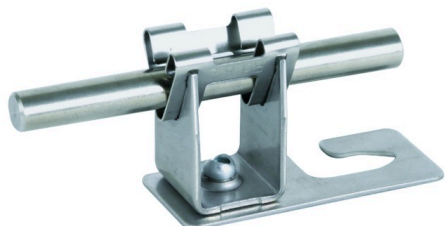

DLH DG 8 H20 WPRO5 8 V2A (206 339)

Abbildung unverbindlich

Typ	DLH DG 8 H20 WPRO5 8 V2A
Art.-Nr.	206 339
Anwendungshinweis	für First- und Dachleitungen Leitungsführung (Halter) verstellbar
Werkstoff Dachleitungshalter	NIRO
Leitungshalter Modell	DEHNgrip
Bauhöhe Leitungshalter	20 mm
Werkstoff Leitungshalter	NIRO
Leitungshalter Aufnahme Rd	8 mm
Leitungsführung	lose
Bohrung Ø	7,8 mm
Befestigungsmöglichkeit	zum Unterklemmen am Schraubenkopf
Art der Dacheindeckung	Wellplattendächer Profil 5 (Abstand 177 mm) Profil 8 (Abstand 130 mm)
Normenbezug	DIN EN 62561-4
Gewicht	27 g
Zolltarifnummer (Komb. Nomenklatur EU)	85389099
GTIN (EAN)	4013364047730
VPE	50 Stk.