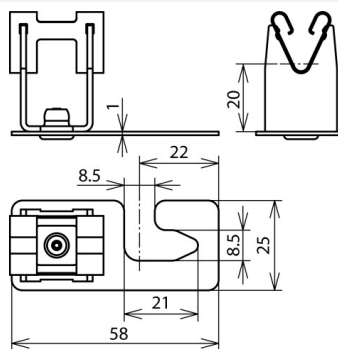

DLH DG 8 H20 WPRO5 8 V2A (206 339)

Abbildung unverbindlich

Typ	DLH DG 8 H20 WPRO5 8 V2A
Art.-Nr.	206 339
Anwendungshinweis	für First- und Dachleitungen Leitungsführung (Halter) verstellbar
Werkstoff Dachleitungshalter	NIRO
Leitungshalter Modell	DEHNgrip
Bauhöhe Leitungshalter	20 mm
Werkstoff Leitungshalter	NIRO
Leitungshalter Aufnahme Rd	8 mm
Leitungsführung	lose
Bohrung Ø	7,8 mm
Befestigungsmöglichkeit	zum Unterklemmen am Schraubenkopf
Art der Dacheindeckung	Wellplattendächer Profil 5 (Abstand 177 mm) Profil 8 (Abstand 130 mm)
Normenbezug	DIN EN 62561-4
Gewicht	27 g
Zolltarifnummer (Komb. Nomenklatur EU)	85389099
GTIN (EAN)	4013364047730
VPE	50 Stk.

Änderungen in Form und Technik, bei Maßen, Gewichten und Werkstoffen behalten wir uns im Sinne des Fortschrittes der Technik vor. Die Abbildungen sind unverbindlich.