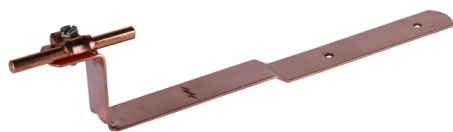

DLH DQ 6.10 H55 L260 GS CU (202 017)

Abbildung unverbindlich

Typ	DLH DQ 6.10 H55 L260 GS CU
Art.-Nr.	202 017
Werkstoff Dachleitungshalter	Cu
Strebenbauhöhe	55 mm
Strebenlänge	260 / 2 mm
Werkstoff Leitungshalter	Cu
Leitungshalter Aufnahme Rd	6-10 mm
Leitungshalter Modell	DEHNQUICK
Leitungsführung	fest
Art der Dacheindeckung	Ziegel, Schiefer, Pappdächer
Strebenausführung	gekröpft
Befestigungsmöglichkeit	nageln, unterschieben
Bohrung Ø	8,4 mm
Gewicht	189 g
Zolltarifnummer (Komb. Nomenklatur EU)	85389099
GTIN (EAN)	4013364019904
VPE	1 Stk.