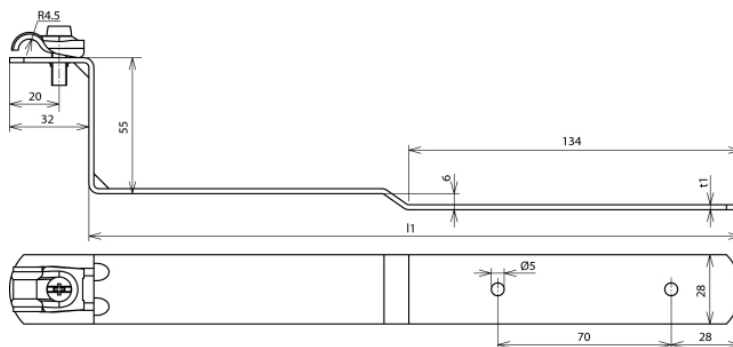

DLH DQ 6.10 H55 L260 GS V2A (202 901)

Abbildung unverbindlich

| Typ | DLH DQ 6.10 H55 L260 GS V2A |
|--|------------------------------|
| Art.-Nr. | 202 901 |
| Werkstoff Dachleitungshalter | NIRO |
| Strebenbauhöhe | 55 mm |
| Strebenlänge | 260 / 1 mm |
| Werkstoff Leitungshalter | NIRO |
| Leitungshalter Aufnahme Rd | 6-10 mm |
| Leitungshalter Modell | DEHNQUICK |
| Leitungsführung | fest |
| Art der Dacheindeckung | Ziegel, Schiefer, Pappdächer |
| Strebenausführung | gekröpft |
| Befestigungsmöglichkeit | nageln, unterschieben |
| Bohrung Ø | 8,4 mm |
| Gewicht | 83 g |
| Zolltarifnummer (Komb. Nomenklatur EU) | 85389099 |
| GTIN (EAN) | 4013364019928 |
| VPE | 50 Stk. |