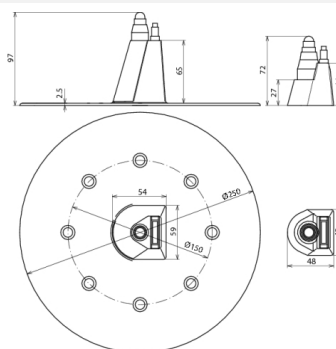

DDF 8 10 16 FL20.30 D250 K (552 030)

Abbildung unverbindlich

Typ	DDF 8 10 16 FL20.30 D250 K
Art.-Nr.	552 030
Anwendungshinweis	für Leitungen, Flachband und Fangstangen für Flachdächer; Anmerkung: Für Anschlusshöhen größer 100mm Dachdurchführung und Leitung mit selbstklebenden Universal-Dichtband (Alu-Fixband) umwickeln
Höhe	ca. 113 mm
Werkstoff	Kunststoff
Farbe	schwarz •
Durchführung Rd	8 / 10 / 16 mm
Durchführung Fl	20 x 2,5 / 30 x 3,5 mm
Durchmesser Ø	250 mm
Ausführung	UV-beständig
Gewicht	196 g
Zolltarifnummer (Komb. Nomenklatur EU)	85389099
GTIN (EAN)	4013364021563
VPE	25 Stk.