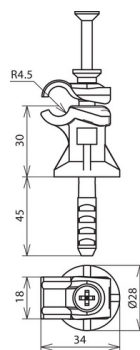

LH DFI DQ 6.10 V2A H30 GR (250 001)

Abbildung unverbindlich

Typ	LH DFI DQ 6.10 V2A H30 GR
Art.-Nr.	250 001
Leitungshalter Modell	DEHNQUICK
Werkstoff Überleger	NIRO
Werkstoff Unterteil	Kunststoff
Bauhöhe Unterteil	30 mm
Leitungshalter Aufnahme Rd	6-10 mm
Farbe Leitungshalter	grau
Leitungsführung	fest
Schlagdübel	Ø8 x 80 mm
Bohrtiefe	45 mm
Gewicht	29 g
Zolltarifnummer (Komb. Nomenklatur EU)	85389099
GTIN (EAN)	4013364023888
VPE	50 Stk.

Änderungen in Form und Technik, bei Maßen, Gewichten und Werkstoffen behalten wir uns im Sinne des Fortschrittes der Technik vor. Die Abbildungen sind unverbindlich.

Hinweis: Nur für massive Steine oder Beton geeignet.