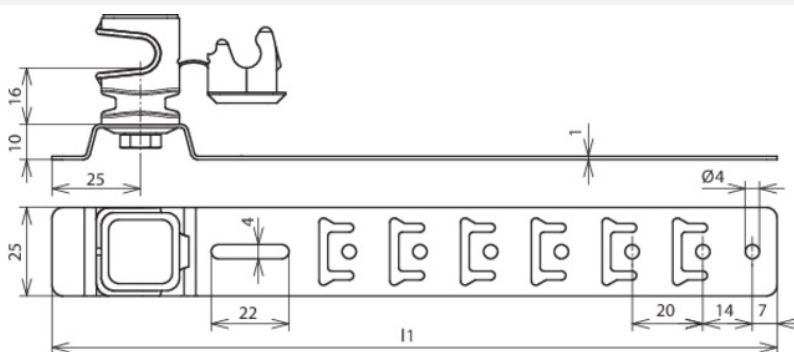

## DLH US 8 H16 L335 BR GALCU (204 157)

Abbildung unverbindlich

Typ	DLH US 8 H16 L335 BR GALCU
Art.-Nr.	204 157
Werkstoff Dachleitungshalter	Cu
Strebenlänge (l1)	335 mm
Bauhöhe Leitungshalter	16 mm
Werkstoff Leitungshalter	Kunststoff
Farbe Leitungshalter	braun •
Leitungshalter Aufnahme Rd	8 mm
Leitungshalter Modell	DEHNsnap
Leitungsführung	lose
Strebenausführung	mit vorgeformten Biegestellen
Befestigungsmöglichkeit	Hakenarretierung, abwinkeln, nageln
Art der Dacheindeckung	Pfannendächer
Innengewinde	M6
Gewicht	83 g
Zolltarifnummer (Komb. Nomenklatur EU)	85389099
GTIN (EAN)	4013364042520
VPE	50 Stk.