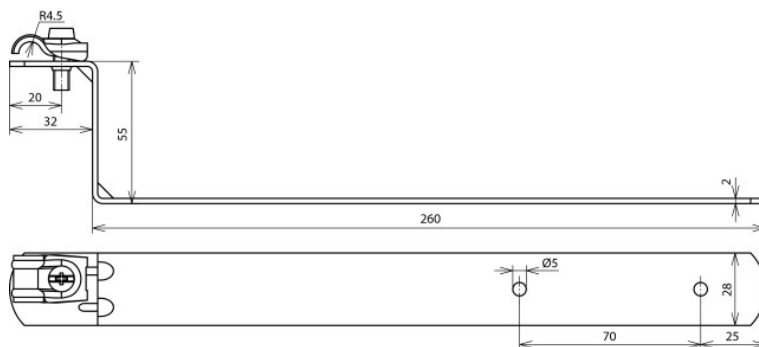

**DLH DQ 6.10 H55 L260 CU (202 037)**

Abbildung unverbindlich

Typ	DLH DQ 6.10 H55 L260 CU
Art.-Nr.	202 037
Werkstoff Dachleitungshalter	Cu
Strebenbauhöhe	55 mm
Strebenlänge	260 / 2 mm
Werkstoff Leitungshalter	Cu
Leitungshalter Aufnahme Rd	6-10 mm
Leitungshalter Modell	DEHNQUICK
Leitungsführung	fest
Art der Dacheindeckung	Ziegel, Schiefer, Pappdächer
Strebenausführung	gerade
Befestigungsmöglichkeit	nageln, unterschieben
Bohrung Ø	8,4 mm
Gewicht	187 g
Zolltarifnummer (Komb. Nomenklatur EU)	85389099
GTIN (EAN)	4013364019942
VPE	50 Stk.