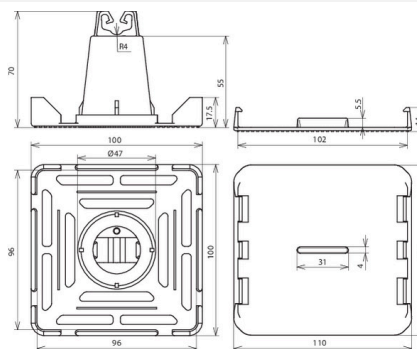

**DLH KF 8 LO DBS 110X100X70 SW (253 030)**

Abbildung unverbindlich

Typ	DLH KF 8 LO DBS 110X100X70 SW
Art.-Nr.	253 030
Bauteilschutz	Dt.-Pat. Nr. 44 26 404.6
Leitungsführung	lose
Werkstoff Leitungshalter	Kunststoff
Farbe Leitungshalter	schwarz •
Leitungshalter Aufnahme Rd	8 mm
Abmessung	110 x 100 x 75 mm
Anwendungshinweis	für Flachdächer mit Kunststoff-, Dichtungs- oder Flachdachbahnen zum Einklemmen von Dachbahnstreifen (ca. 300x90mm) bis 2,5mm (nicht im Lieferumfang) die bauseits mit der Dachfolie verschweißt oder verklebt werden
Befestigungsmöglichkeit	
Gewicht	58 g
Zolltarifnummer (Komb. Nomenklatur EU)	85389099
GTIN (EAN)	4013364054271
VPE	100 Stk.

Kunststoffoberteil separat Typ KF Art.-Nr. 253 016 auf Anfrage.

Änderungen in Form und Technik, bei Maßen, Gewichten und Werkstoffen behalten wir uns im Sinne des Fortschrittes der Technik vor. Die Abbildungen sind unverbindlich.