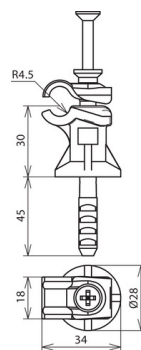

**LH DFI DQ 6.10 CU H30 BR (250 007)**

Abbildung unverbindlich

Typ	LH DFI DQ 6.10 CU H30 BR
Art.-Nr.	250 007
Leitungshalter Modell	DEHNQUICK
Werkstoff Überleger	Cu
Werkstoff Unterteil	Kunststoff
Bauhöhe Unterteil	30 mm
Leitungshalter Aufnahme Rd	6-10 mm
Farbe Leitungshalter	braun •
Leitungsführung	fest
Schlagdübel	Ø8 x 80 mm
Bohrtiefe	45 mm
Gewicht	29 g
Zolltarifnummer (Komb. Nomenklatur EU)	85389099
GTIN (EAN)	4013364023895
VPE	50 Stk.

Änderungen in Form und Technik, bei Maßen, Gewichten und Werkstoffen behalten wir uns im Sinne des Fortschrittes der Technik vor. Die Abbildungen sind unverbindlich.

Hinweis: Nur für massive Steine oder Beton geeignet.