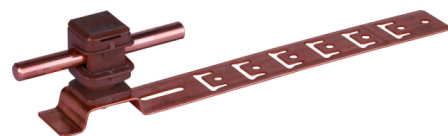

DLH US 8 H16 L205 BR GALCU (204 147)

Abbildung unverbindlich

Typ	DLH US 8 H16 L205 BR GALCU
Art.-Nr.	204 147
Werkstoff Dachleitungshalter	Cu
Strebenlänge (I1)	205 mm
Bauhöhe Leitungshalter	16 mm
Werkstoff Leitungshalter	Kunststoff
Farbe Leitungshalter	braun •
Leitungshalter Aufnahme Rd	8 mm
Leitungshalter Modell	DEHNsnap
Leitungsführung	lose
Strebenausführung	mit vorgeformten Biegestellen
Befestigungsmöglichkeit	Hakenarretierung, abwinkeln, nageln
Art der Dacheindeckung	Pfannendächer
Innengewinde	M6
Gewicht	51 g
Zolltarifnummer (Komb. Nomenklatur EU)	85389099
GTIN (EAN)	4013364042513
VPE	50 Stk.