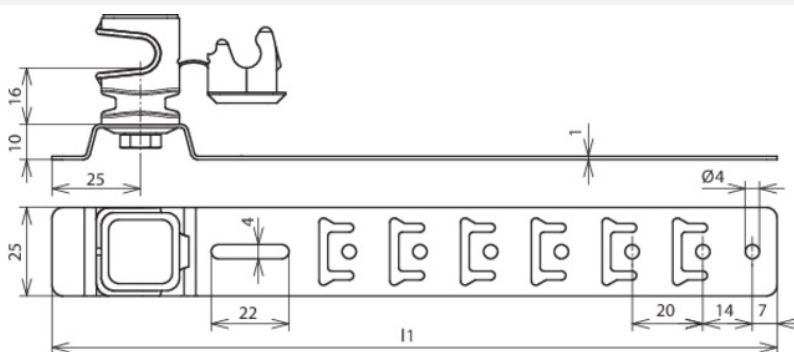

DLH US 8 H16 L205 BR GALCU (204 147)

Abbildung unverbindlich

Typ	DLH US 8 H16 L205 BR GALCU
Art.-Nr.	204 147
Werkstoff Dachleitungshalter	Cu
Strebenlänge (I1)	205 mm
Bauhöhe Leitungshalter	16 mm
Werkstoff Leitungshalter	Kunststoff
Farbe Leitungshalter	braun •
Leitungshalter Aufnahme Rd	8 mm
Leitungshalter Modell	DEHNsnap
Leitungsführung	lose
Strebenausführung	mit vorgeformten Biegestellen
Befestigungsmöglichkeit	Hakenarretierung, abwinkeln, nageln
Art der Dacheindeckung	Pfannendächer
Innengewinde	M6
Gewicht	51 g
Zolltarifnummer (Komb. Nomenklatur EU)	85389099
GTIN (EAN)	4013364042513
VPE	50 Stk.