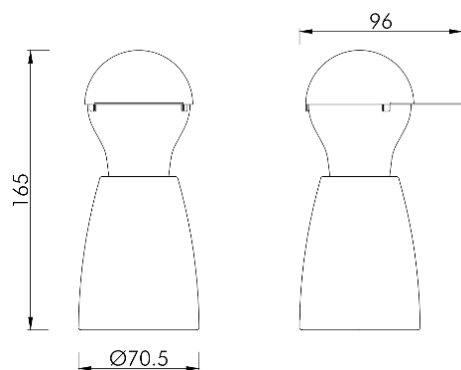

Abmessungsskizze

LED LM85703