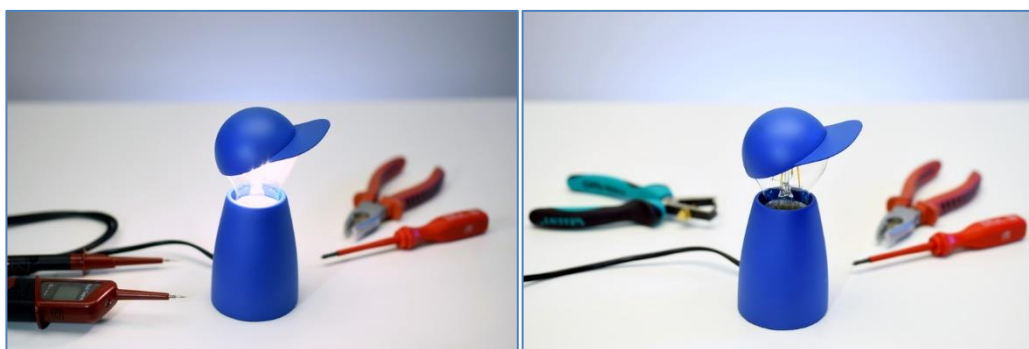

gemäß EU-Verordnung Nr. 2019/2015

Hinweise und Empfehlungen

Empfehlung für die Entsorgung der Lampe

– <http://www.lightme.eu/oekodesign/entsorgung/index.html>