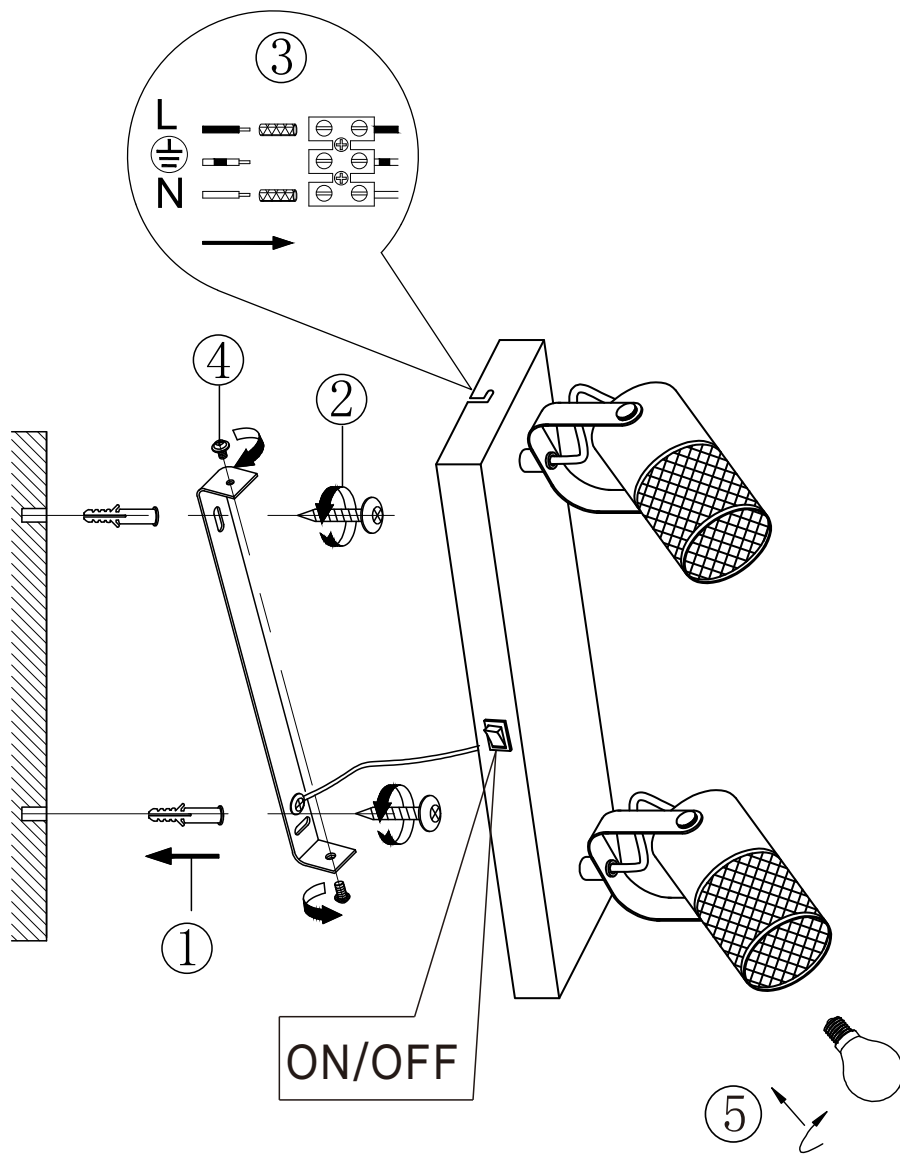

(SR) UPOZORENJE!

Prije početka montaže, pažljivo pročitajte sigurnosne upute!

230V ~ 50Hz, 2x E14 / max. 15W

trio-lighting.com/
804370232